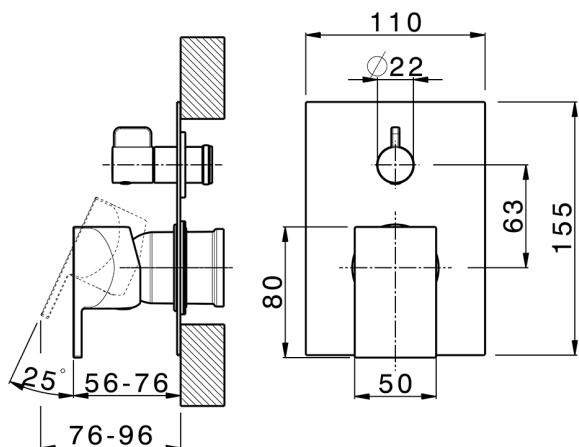

## Parte externa monomando baño/ducha empotrado HI-RISE\_RI002300

MODELO **RI002300**

Parte externa monomando baño/ducha empotrado, Desviador giratorio 2 salidas, sin parte empotrada, para art. Easy-Box ZA000230