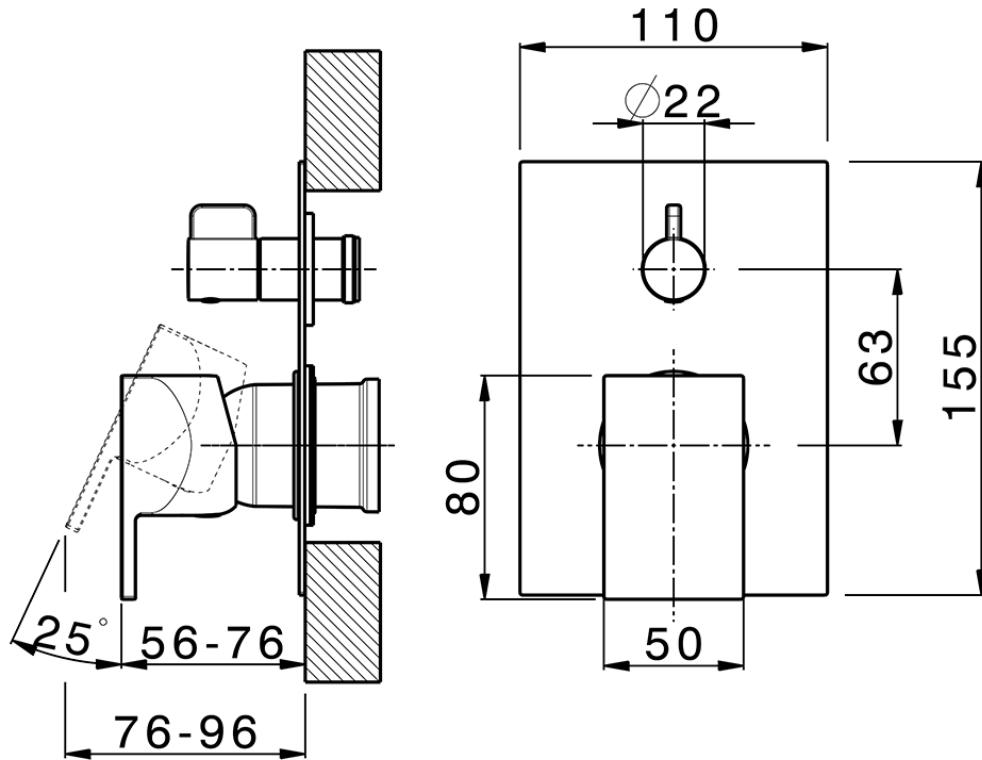

Parte externa monomando baño/ducha empotrado HI-RISE_RI002300

RI002300

<https://es.cisal.it/parte-externa-monomando-bano-ducha-empotrado-hi-rise-ri002300>

2026-04-29