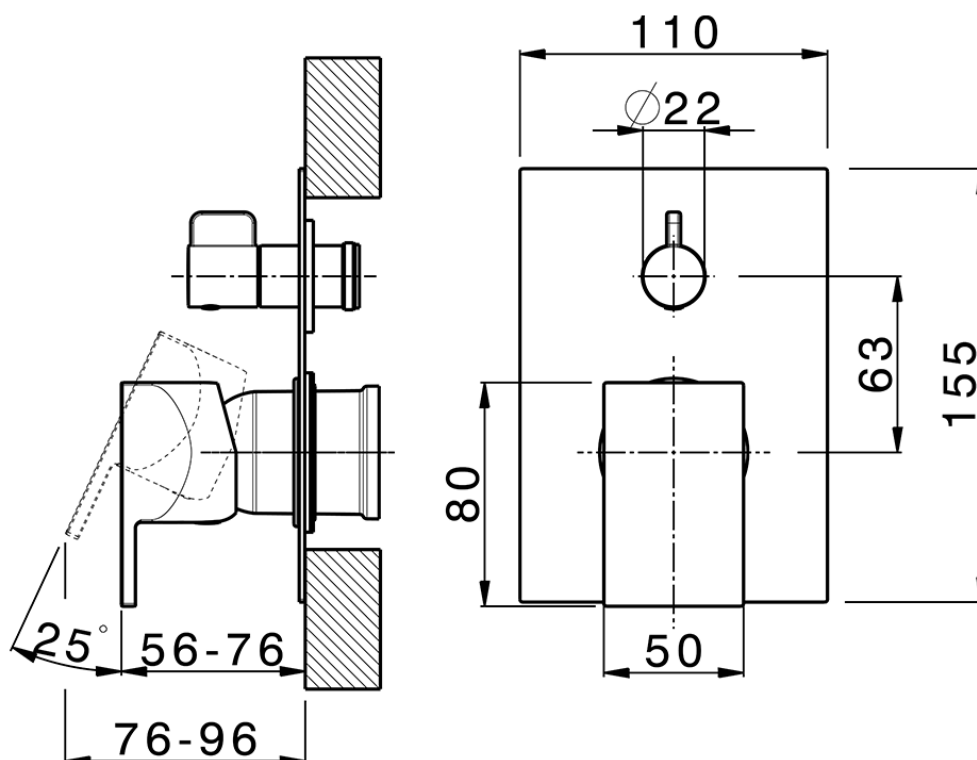

Parte externa monomando baño/ducha empotrado HI-RISE_RI002300

RI002300

<https://es.cisal.it/parte-externa-monomando-bano-ducha-empotrado-hi-rise-ri002300>

2026-06-14