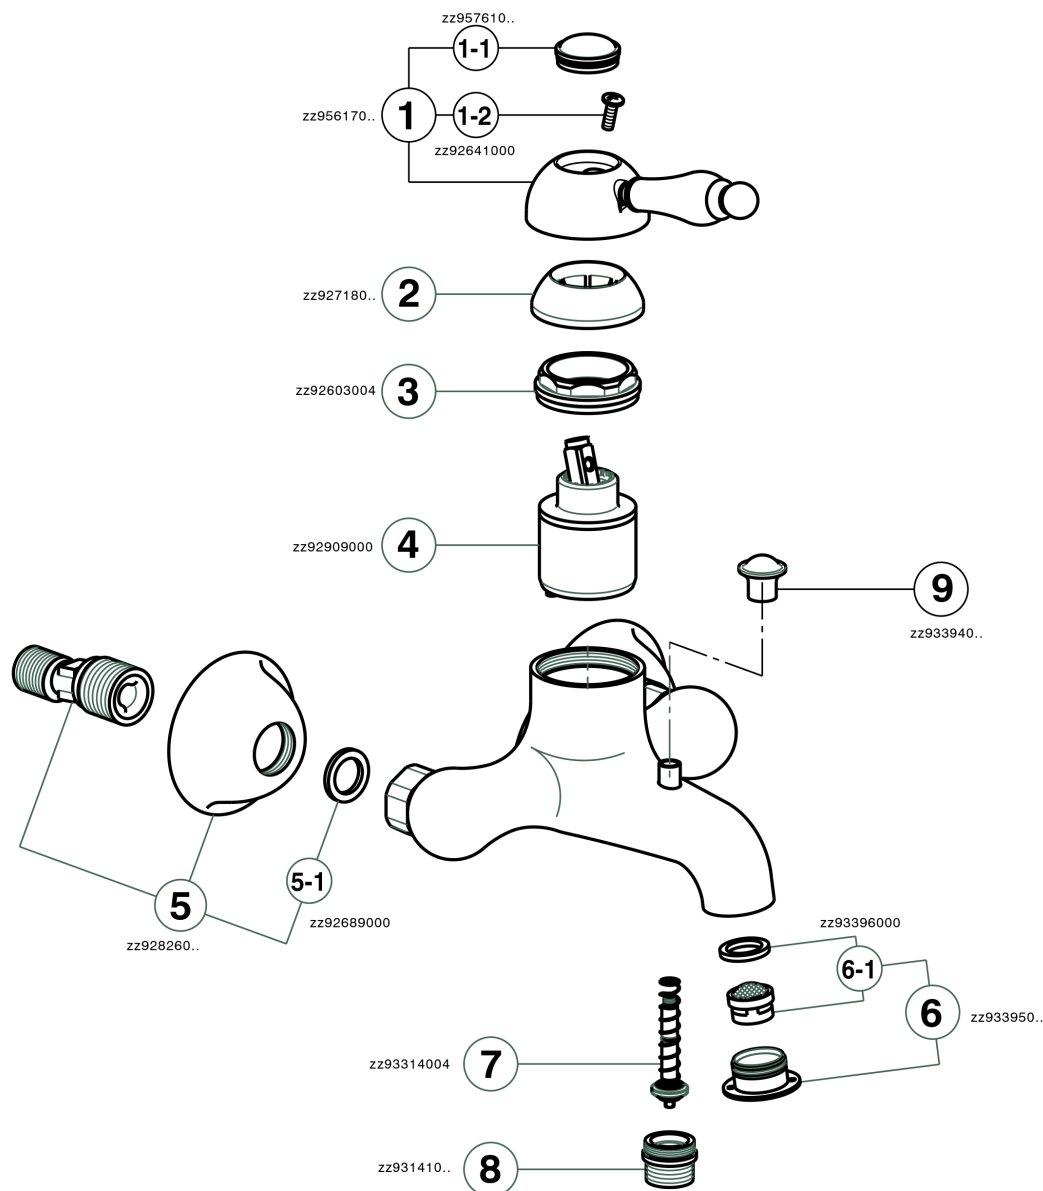

Bañera monomando ARCANA EMPRESS_EM000130

EM000130

<https://es.cisal.it/banera-monomando-arcana-empress-em000130>

2026-06-16