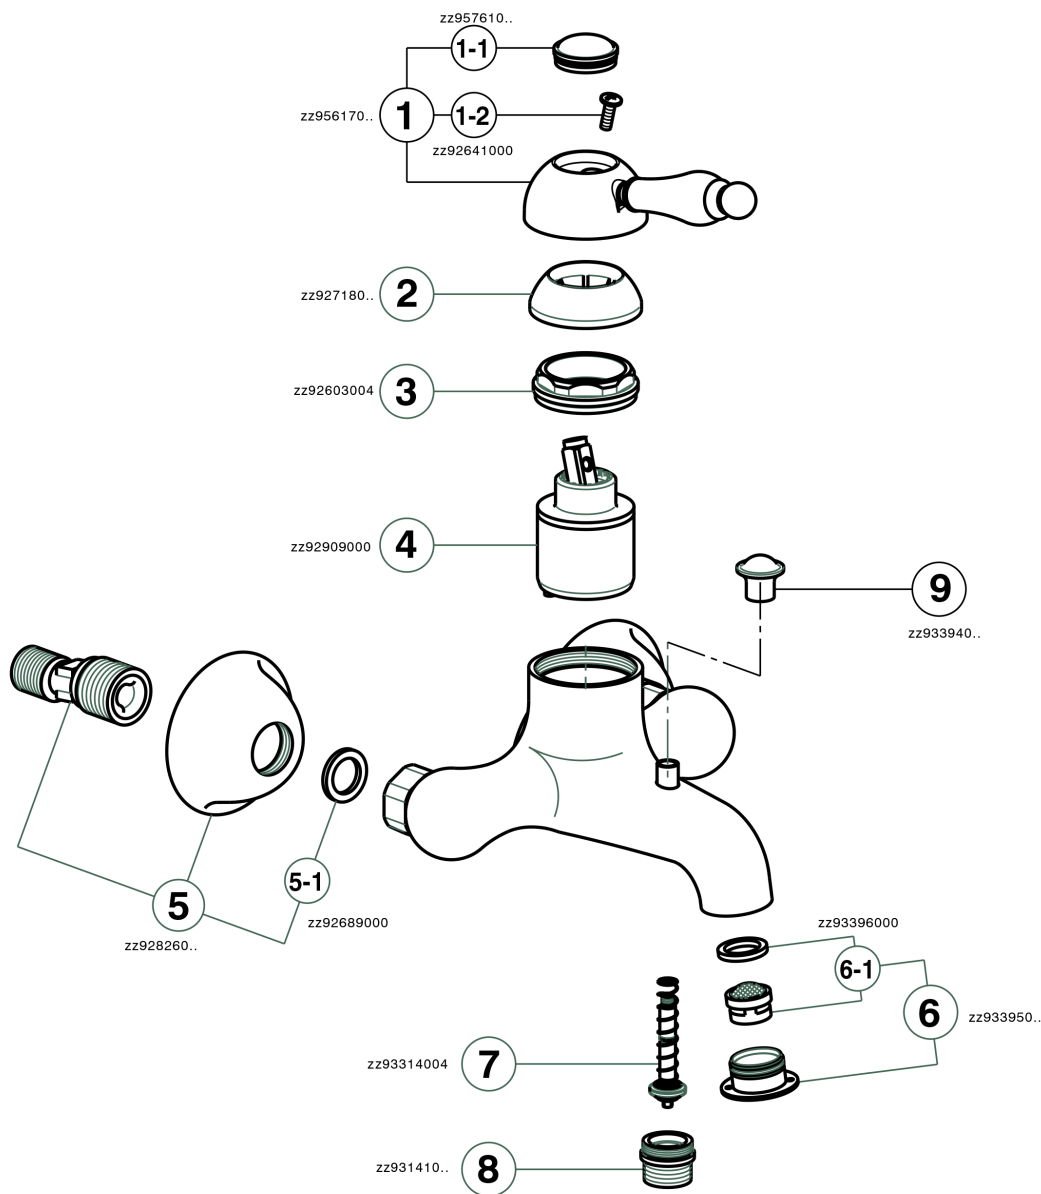

Bañera monomando ARCANA EMPRESS_EM000130

MODELO **EM000130**

Bañera monomando, sin conjunto ducha, conexión para flexible 1/2" M

ACABADOS DISPONIBLES

-  **21** 21 Cromo
-  **24** 24 Oro
-  **26** 26 Cobre Viejo
-  **27** 27 Bronce Viejo
-  **2A** 2A Niquel Satinado Cepillado
-  **74** 74 Cromo/Oro

CARACTERÍSTICAS

Recambio Cartucho **ZZ92909000**

Cartucho Monomando 43 mm

Bañera monomando ARCANA EMPRESS_EM000130

EM000130

<https://es.cisal.it/banera-monomando-arcana-empress-em000130>

2026-06-16