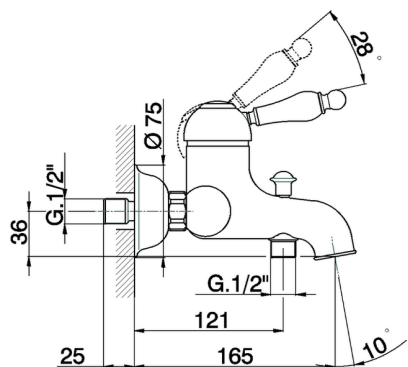

Bañera monomando ARCANA EMPRESS_EM000130

MODELO **EM000130**

Bañera monomando, sin conjunto ducha, conexión para flexible 1/2" M

ACABADOS DISPONIBLES

-  **21** 21 Cromo
-  **24** 24 Oro
-  **26** 26 Cobre Viejo
-  **27** 27 Bronce Viejo
-  **2A** 2A Niquel Satinado Cepillado
-  **74** 74 Cromo/Oro

CARACTERÍSTICAS

Recambio Cartucho **ZZ92909000**

Cartucho Monomando 43 mm

Bañera monomando ARCANA EMPRESS_EM000130

EM000130

<https://es.cisal.it/banera-monomando-arcana-empress-em000130>

2026-06-16