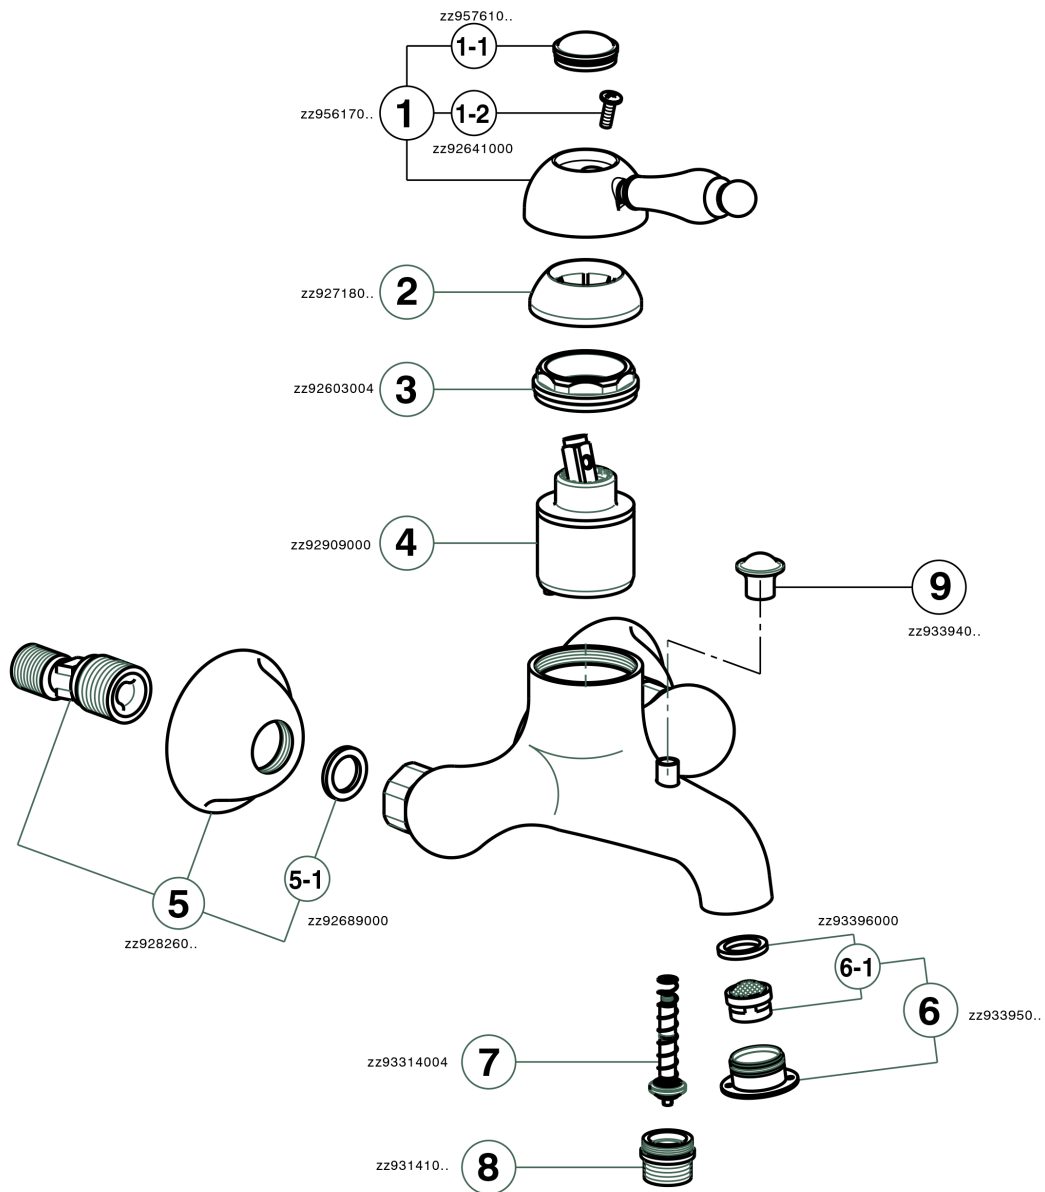

Bañera monomando ARCANA EMPRESS_EM000130

EM000130

<https://es.cisal.it/banera-monomando-arcana-empress-em000130>

2026-06-16