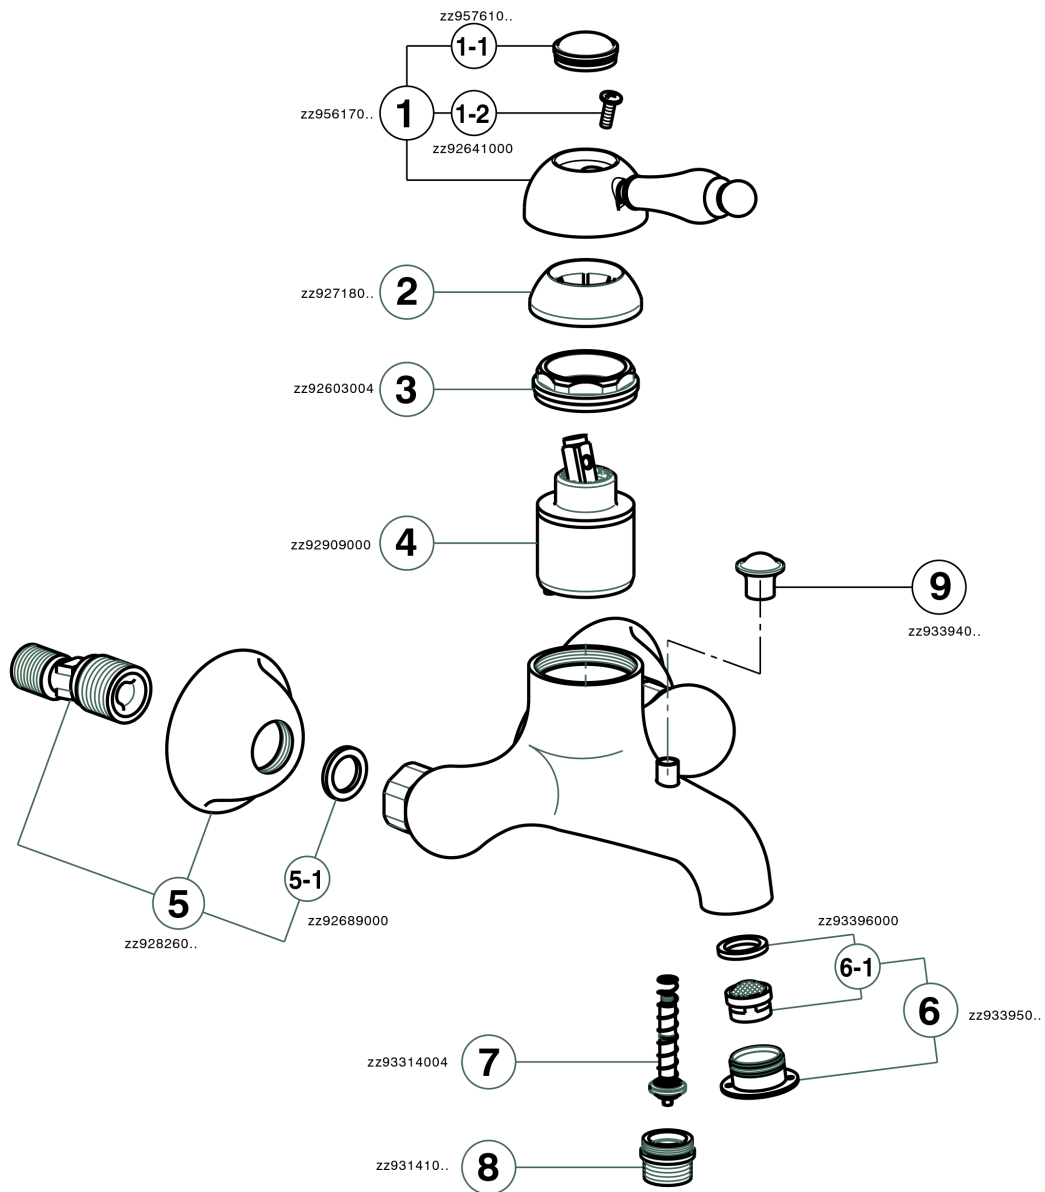

## Bañera monomando ARCANA EMPRESS\_EM000130

MODELO **EM000130**

Bañera monomando, sin conjunto ducha, conexión para flexible 1/2" M

### ACABADOS DISPONIBLES

- 21**

21 Cromo
- 24**

24 Oro
- 26**

26 Cobre Viejo
- 27**

27 Bronce Viejo
- 2A**

2A Niquel Satinado Cepillado
- 74**

74 Cromo/Oro

### CARACTERÍSTICAS

Recambio Cartucho **ZZ92909000**

**Cartucho Monomando 43 mm**

## Bañera monomando ARCANA EMPRESS\_EM000130

EM000130

<https://es.cisal.it/banera-monomando-arcana-empress-em000130>

2026-05-02