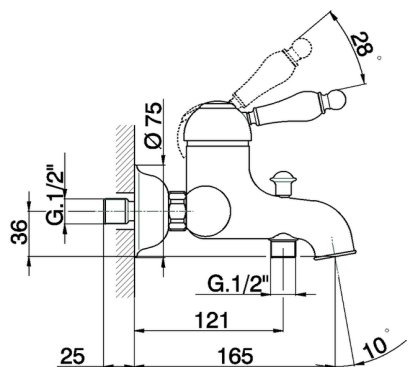

## Bañera monomando ARCANA EMPRESS\_EM000130

MODELO **EM000130**

Bañera monomando, sin conjunto ducha, conexión para flexible 1/2" M

### CARACTERÍSTICAS

Recambio Cartucho **ZZ92909000**

**Cartucho Monomando 43 mm**