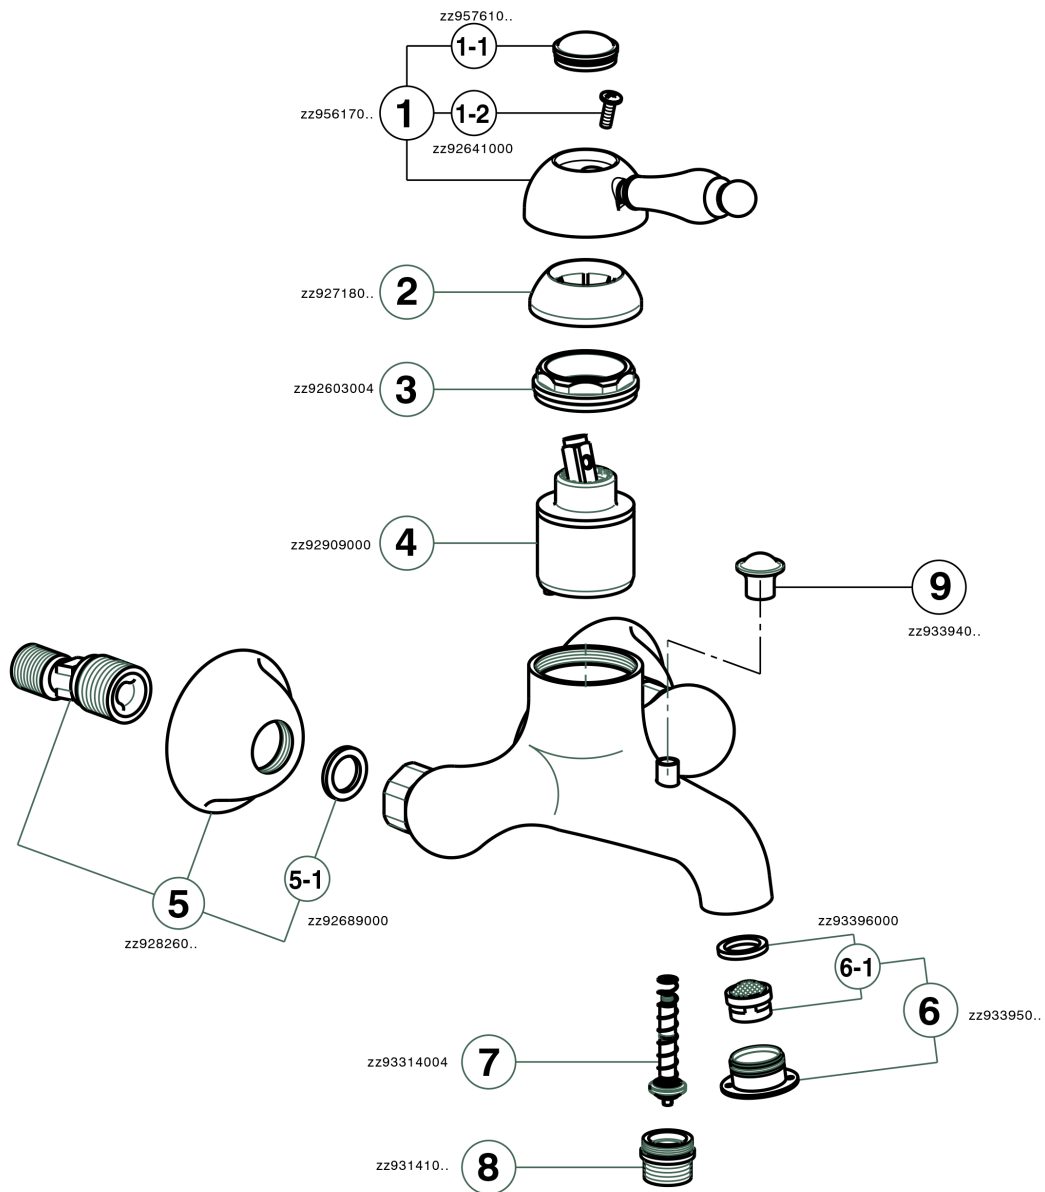

Bañera monomando ARCANA EMPRESS_EM000130

EM000130

<https://es.cisal.it/banera-monomando-arcana-empress-em000130>

2026-05-02