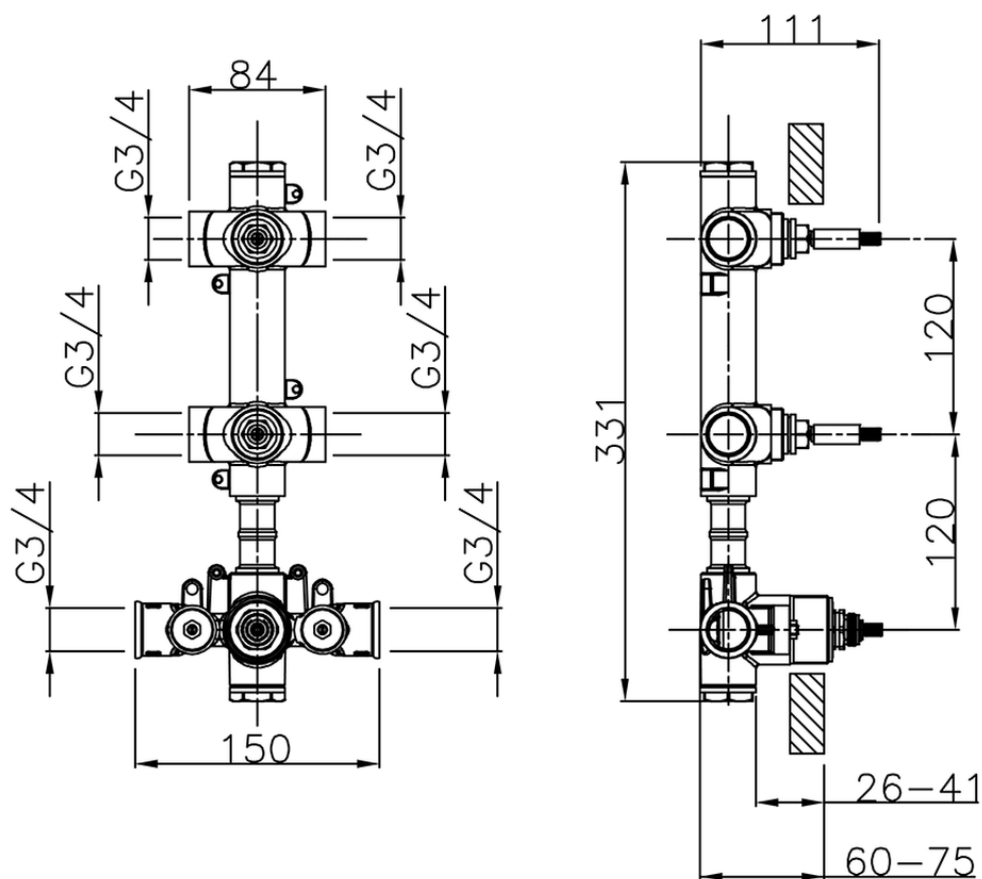

Parte externa termostático ducha 2 funciones WELLNESS_CU01V200

CU01V200

<https://es.cisal.it/parte-externa-termostatico-ducha-2-funciones-wellness-cu01v200>

ZA01V200

<https://es.cisal.it/parte-empotrada-termostatico-ducha-2-funciones-empotrado-za01v200>