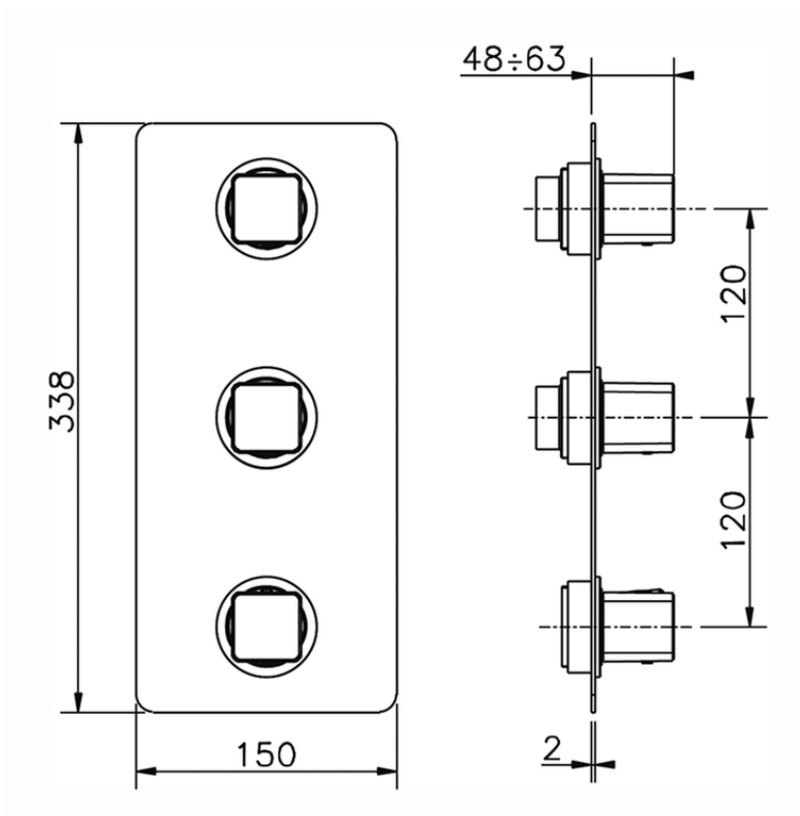

Parte externa termostático ducha 2 funciones WELLNESS_CU01V200

CU01V200

<https://es.cisal.it/parte-externa-termostatico-ducha-2-funciones-wellness-cu01v200>

ZA01V200

<https://es.cisal.it/parte-empotrada-termostatico-ducha-2-funciones-empotrado-za01v200>