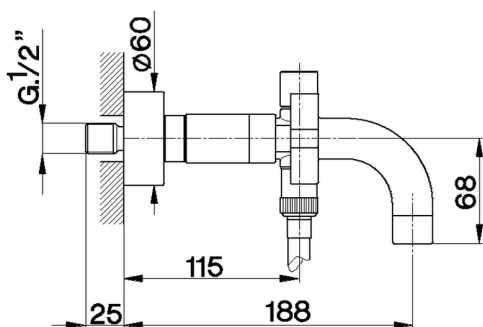

Bañera BARCELONA_BA000133

MODELO **BA000133**

Bañera, sin conjunto ducha, conexión para flexible 1/2"M

ACABADOS DISPONIBLES

- 
21 21 Cromo
- 
2A 2A Niquel Satinado Cepillado
- 
40 40 Negro Mate

CARACTERÍSTICAS