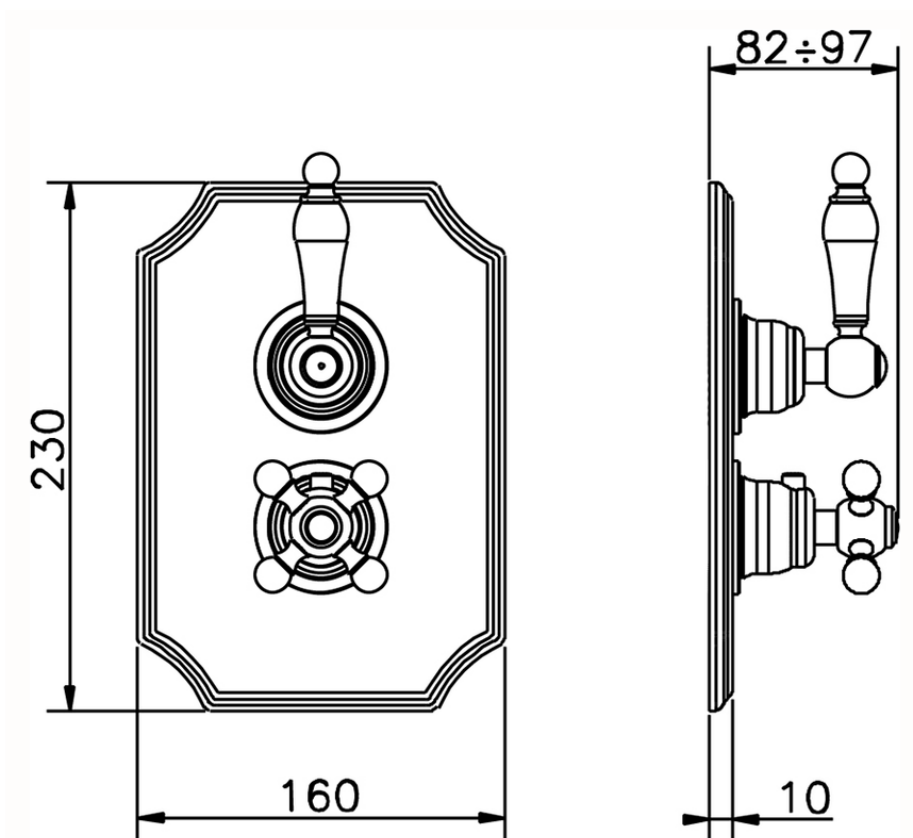

Parte externa termostático ducha emp. 2 salidas ARCANA TOSCANA_TS018100

TS018100

<https://es.cisal.it/parte-externa-termostatico-ducha-emp-2-salidas-arcana-toscana-ts018100>

Piastra/Plate/Plaque/Platte/Placa

2-3mm: XX 25-40 YY 76-91

10 mm: XX 16-31 YY 65-80

ZA018101

<https://es.cisal.it/parte-empotrada-termostatico-ducha-2-salidas-empotrado-za018101>

2026-06-17