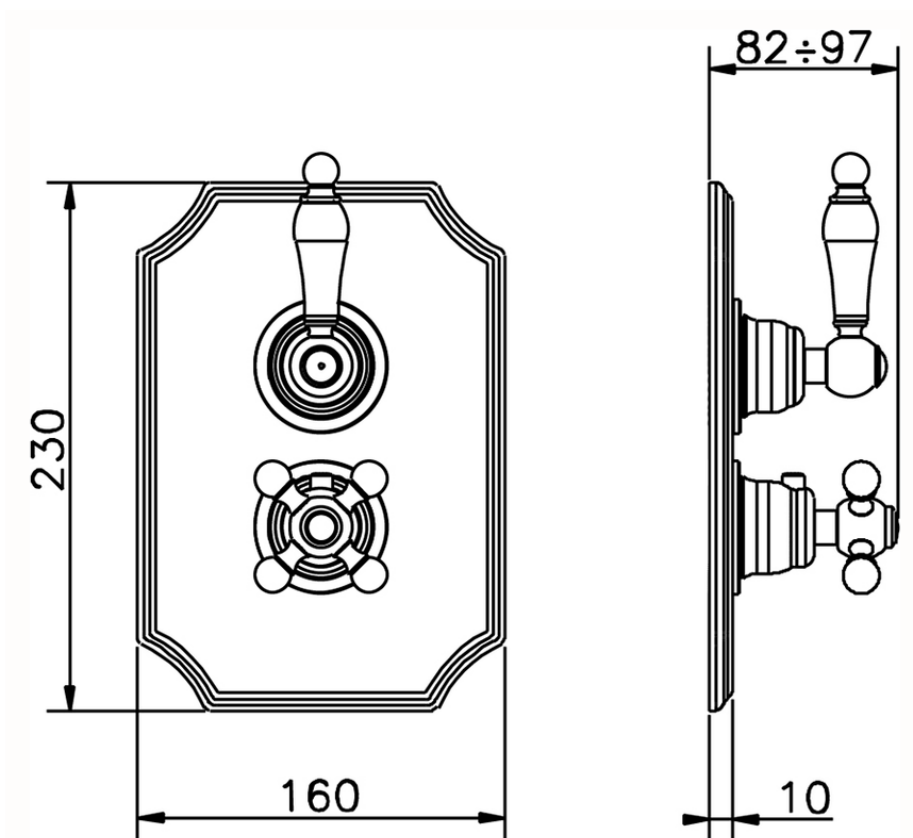

Parte externa termostático ducha emp. 2 salidas ARCANA TOSCANA_TS018100

TS018100

<https://es.cisal.it/parte-externa-termostatico-ducha-emp-2-salidas-arcana-toscana-ts018100>

Piastra/Plate/Plaque/Platte/Placa

2-3mm: XX 25-40 YY 76-91

10 mm: XX 16-31 YY 65-80

ZA018101

<https://es.cisal.it/parte-empotrada-termostatico-ducha-2-salidas-empotrado-za018101>

2026-05-03