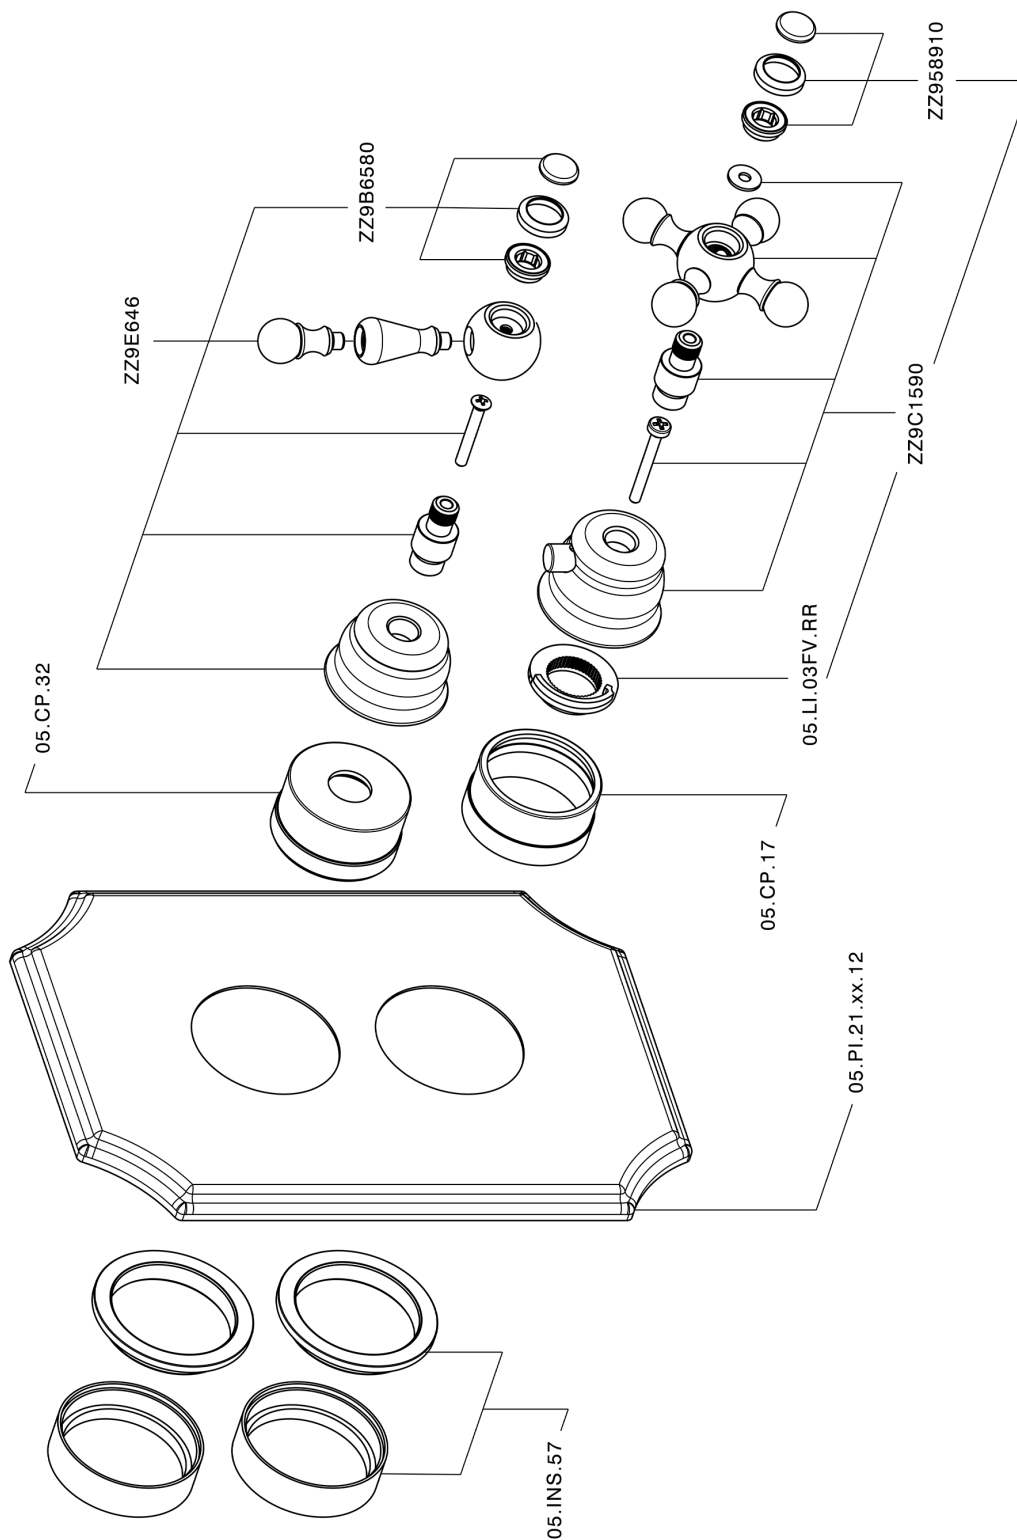

Parte externa termostático ducha emp. 2 salidas ARCANA TOSCANA_TS018100

TS018100

<https://es.cisal.it/parte-externa-termostatico-ducha-emp-2-salidas-arcana-toscana-ts018100>

Parte empotrada termostático ducha 2 salidas EMPOTRADO_ZA018101

ZA018101

<https://es.cisal.it/parte-empotrada-termostatico-ducha-2-salidas-empotrado-za018101>

2026-06-17