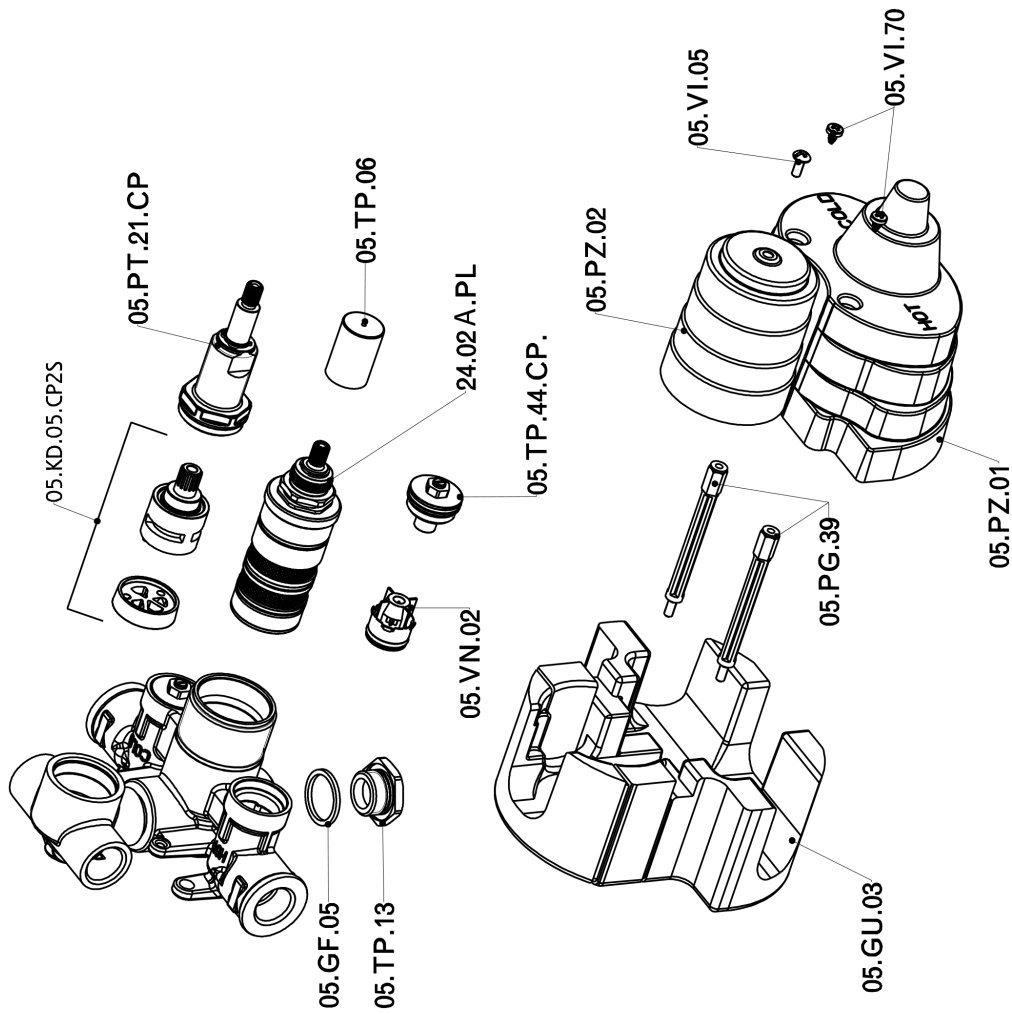

Parte externa termostático ducha emp. 2 salidas ARCANA TOSCANA_TS018100

TS018100

<https://es.cisal.it/parte-externa-termostatico-ducha-emp-2-salidas-arcana-toscana-ts018100>

Parte empotrada termostático ducha 2 salidas EMPOTRADO_ZA018101

ZA018101

<https://es.cisal.it/parte-empotrada-termostatico-ducha-2-salidas-empotrado-za018101>

2026-05-03