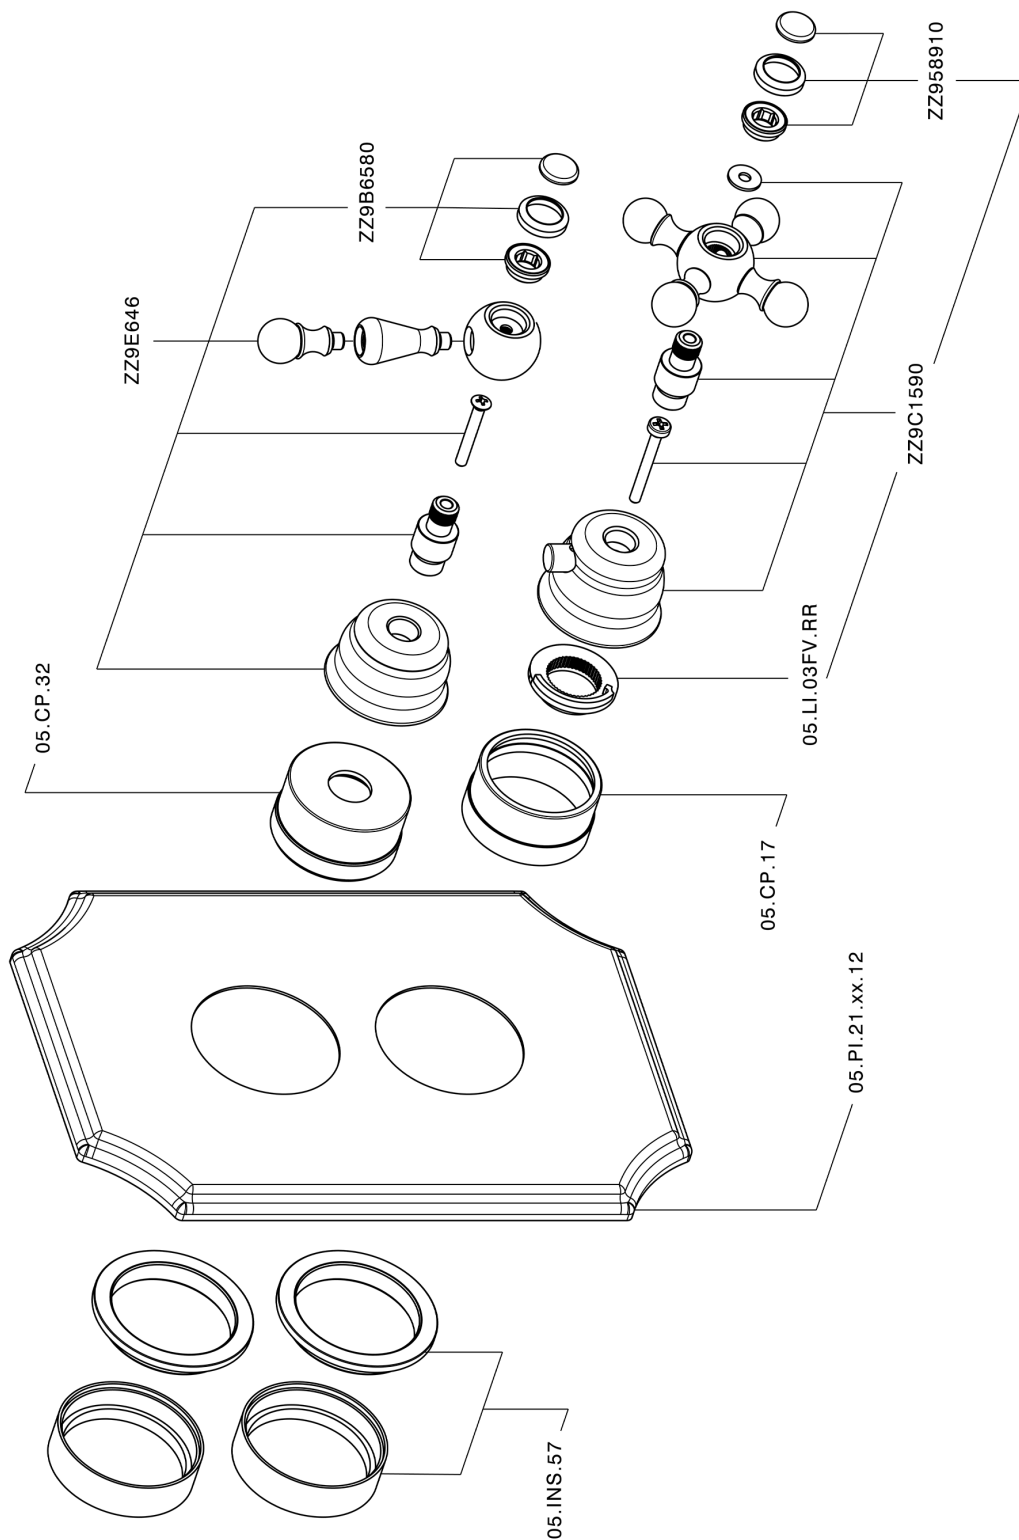

Parte externa termostático ducha emp. 2 salidas ARCANA TOSCANA_TS018100

TS018100

<https://es.cisal.it/parte-externa-termostatico-ducha-emp-2-salidas-arcana-toscana-ts018100>

Parte empotrada termostático ducha 2 salidas EMPOTRADO_ZA018101

ZA018101

<https://es.cisal.it/parte-empotrada-termostatico-ducha-2-salidas-empotrado-za018101>

2026-05-03