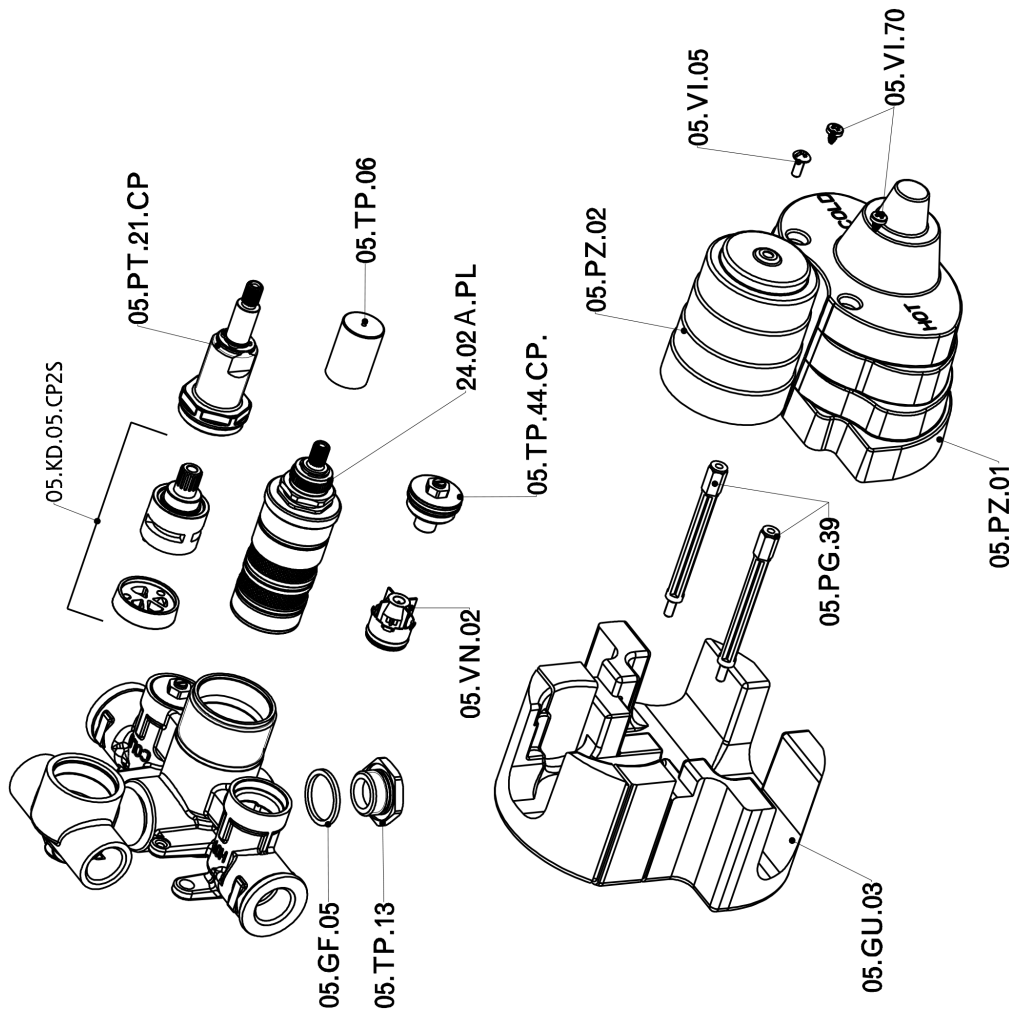

Parte externa termostático ducha emp. 2 salidas ARCANA TOSCANA_TS018100

TS018100

<https://es.cisal.it/parte-externa-termostatico-ducha-emp-2-salidas-arcana-toscana-ts018100>

Parte empotrada termostático ducha 2 salidas EMPOTRADO_ZA018101

ZA018101

<https://es.cisal.it/parte-empotrada-termostatico-ducha-2-salidas-empotrado-za018101>

2026-06-17