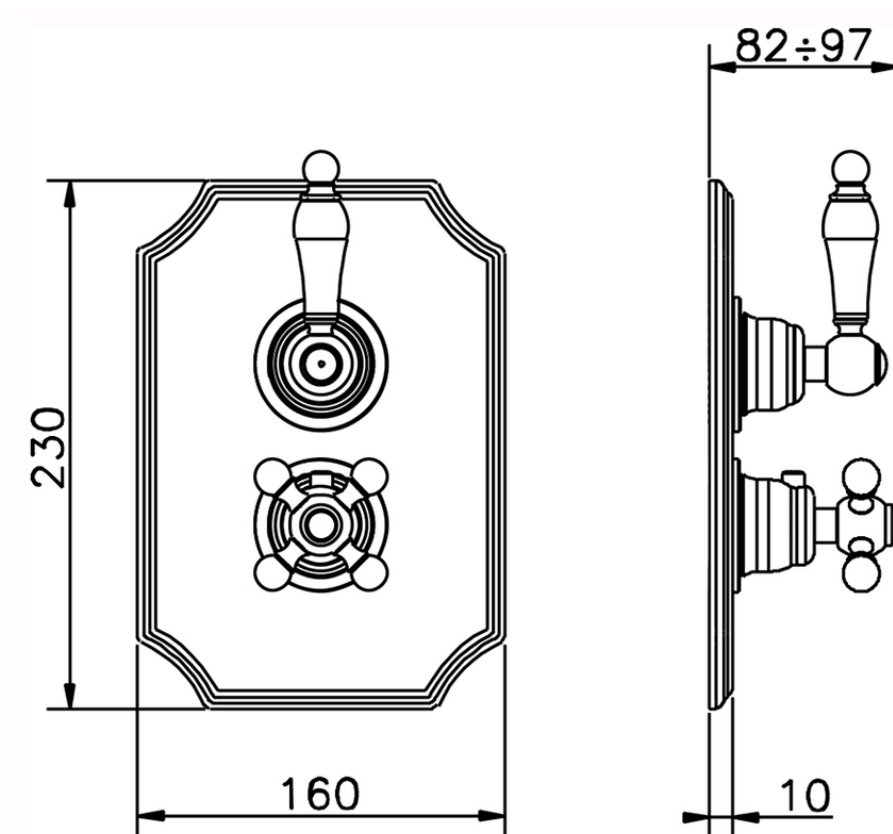

Parte externa termostático ducha emp. 2 salidas ARCANA TOSCANA_TS018100

TS018100

<https://es.cisal.it/parte-externa-termostatico-ducha-emp-2-salidas-arcana-toscana-ts018100>

Piastra/Plate/Plaque/Platte/Placa

2-3mm: XX 25-40 YY 76-91

10 mm: XX 16-31 YY 65-80

ZA018101

<https://es.cisal.it/parte-empotrada-termostatico-ducha-2-salidas-empotrado-za018101>

2026-05-04