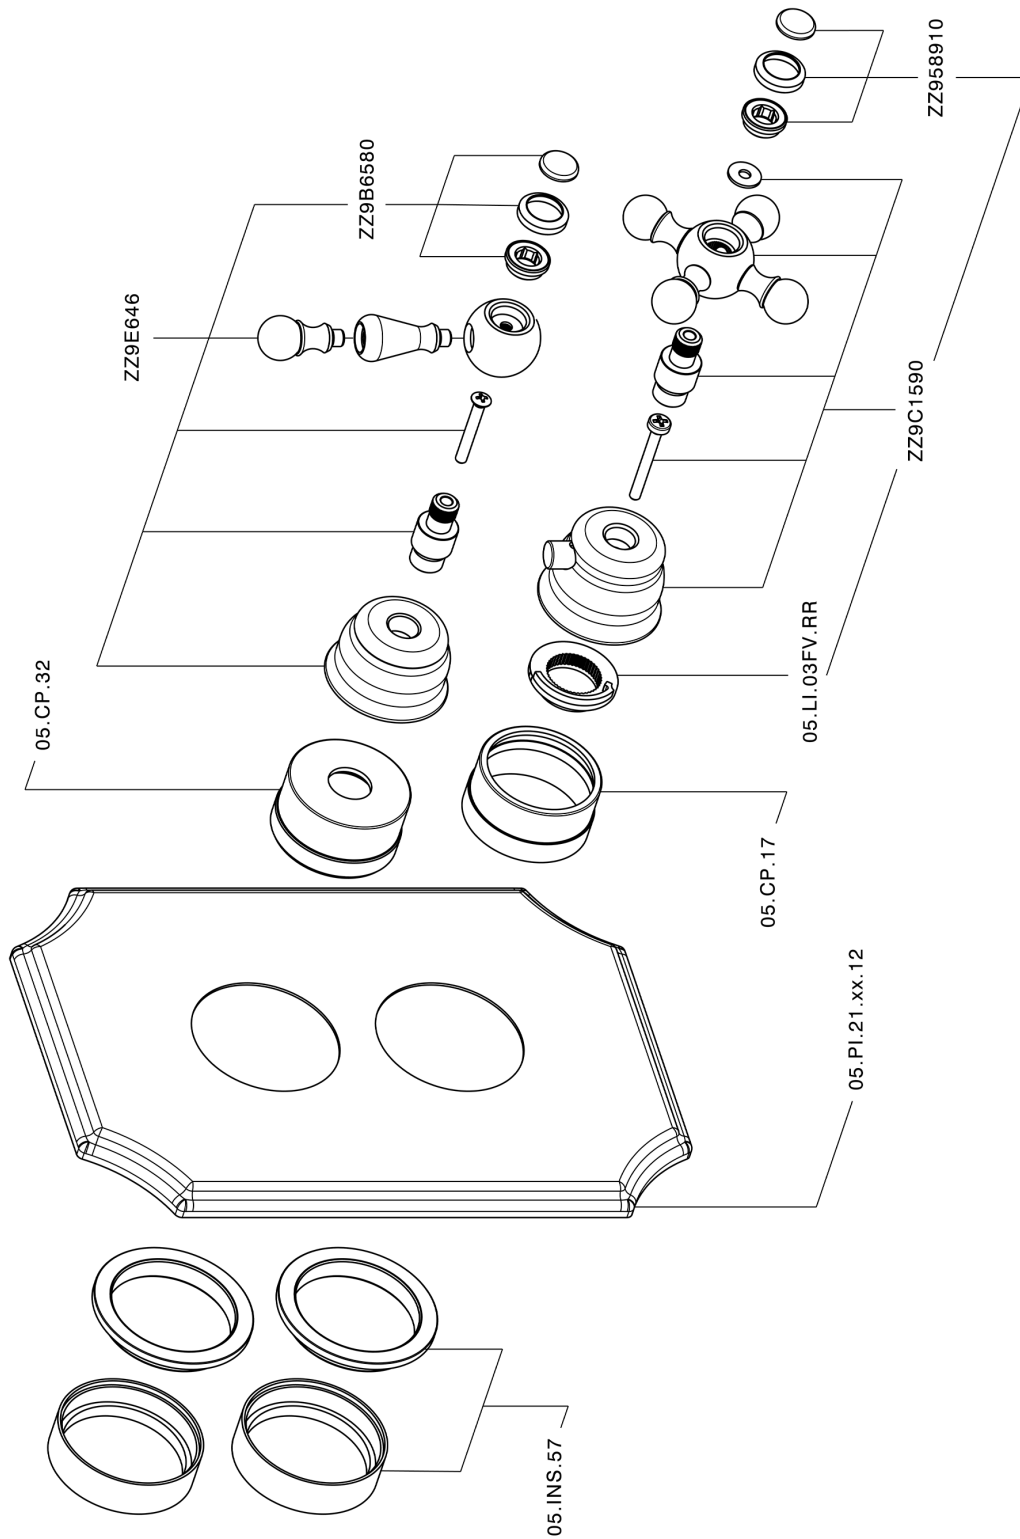

## Parte externa termostático ducha emp. 2 salidas ARCANA TOSCANA\_TS018100

TS018100

<https://es.cisal.it/parte-externa-termostatico-ducha-emp-2-salidas-arcana-toscana-ts018100>

## Parte empotrada termostático ducha 2 salidas EMPOTRADO\_ZA018101

ZA018101

<https://es.cisal.it/parte-empotrada-termostatico-ducha-2-salidas-empotrado-za018101>

2026-05-04