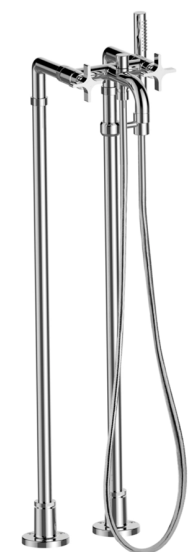

Bañera sobre columnas de suelo GRACE_GS004200

MODELO **GS004200**

Bañera sobre columnas de suelo, duchita una función sobre soporte en columna, duchita una función Ø 22,5 mm de Latón, flexible liso SUPREME 150 cm

ACABADOS DISPONIBLES

-  **21** 21 Cromo
-  **2F** 2F Niquel Cepillado
-  **2W** 2W Oro Cepillado
-  **5H** 5H Dark Brass Brushed
-  **5L** 5L Brushed Black Titanium
-  **6T** 6T Cromo/Negro Mate

CARACTERÍSTICAS