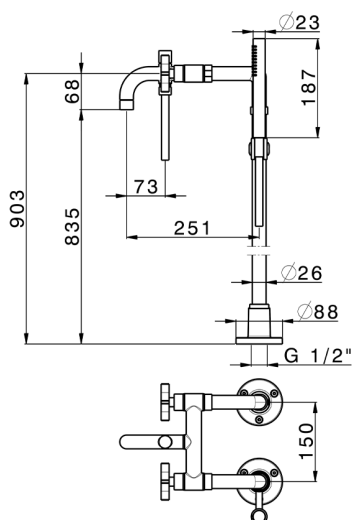

Bañera sobre columnas de suelo GRACE_GS004200

MODELO **GS004200**

Bañera sobre columnas de suelo, duchita una función sobre soporte en columna, duchita una función Ø 22,5 mm de Latón, flexible liso SUPREME 150 cm