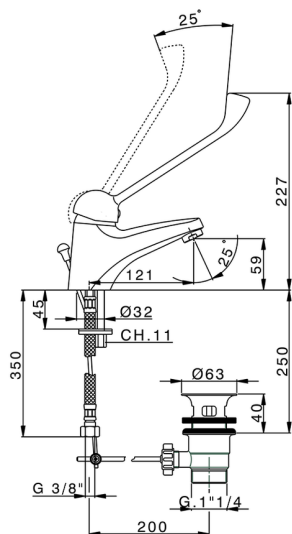

Lavabo monomando MITO3_ML000510

MODELO **ML000510**

Lavabo monomando, con desagüe automático 1" 1/4, latiguillos acero G.3/8"

ACABADOS DISPONIBLES

21 21 Cromo

CARACTERÍSTICAS

Recambio Cartucho **ZZ95273000**

Cartucho Monomando 40 mm

2024-12-04