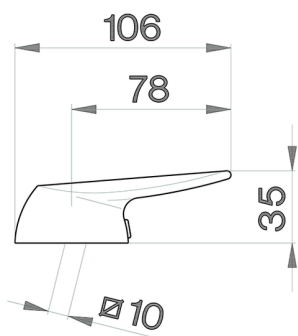

Palanca monomando 'AT' REPUESTOS_ZZ929030

MODELO **ZZ929030**

Palanca monomando 'AT'

ACABADOS DISPONIBLES

CARACTERÍSTICAS

2026-06-15