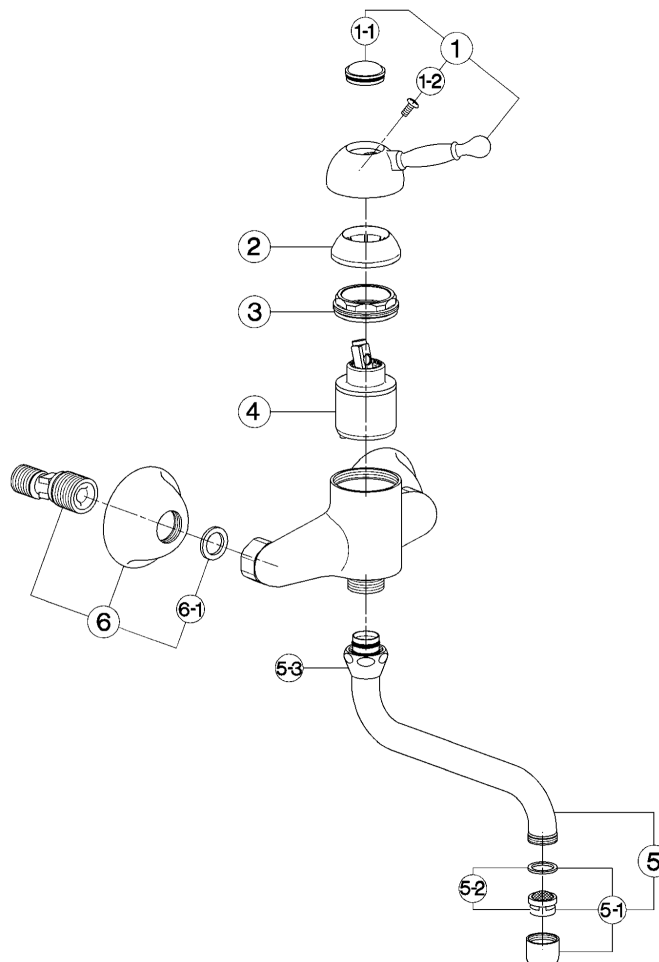

Fregadero monomando de pared ARCANA ROYAL_AY000400

cisal

AY 00040

- Monocomando livello
- Single lever sink mixer
- Einhand-Spültischbatterie
- Mitigeur évier mural

bar	PORTATA BOCCA DI EROGAZIONE * SPOUT FLOW RATE DURCHFLOSS WANNENEINLAUF DEBIT BEC DEVERSEUR l/min.
0.5	6
1	8
2	11.5
3	14
4	16
5	17.5

NR.	DESCRIZIONE DESCRIPTION BESCHREIBUNG DESCRIPTION	N. CODICE CODE NO. WERKSNR. NR. CODE	NR.	DESCRIZIONE DESCRIPTION BESCHREIBUNG DESCRIPTION	N. CODICE CODE NO. WERKSNR. NR. CODE	NR.	DESCRIZIONE DESCRIPTION BESCHREIBUNG DESCRIPTION	N. CODICE CODE NO. WERKSNR. NR. CODE
1	Leva monocomando "AY" Lever "AY" Hebel "AY" Levier "AY"	ZZ 90370 0	5	Canna a S Ø20 interasse 185 Swinging spout 185 Ø20 Auslauf-Rohr-S-185 Ø20 Bec orientable 185 Ø20	ZZ 93397 0			
1-1	Placchetta per leva "AY" Abdeckkappe 1/Hebel "AY" Plaquette levier "AY"	ZZ 93048 0	5-1	Aeratore M.22x1 IA Cascade Mousseur M.22x1 IA Cascade Perforator M.22x1 IA Cascade Mousseur M.22x1 IA Cascade	ZZ 93345 0			
1-2	Vite M.4,5x15 tb. tc. Screw M.4,5x15 Schraube M.4,5x15 Vis M.4,5x15	ZZ 92641 0	5-2	Cartuccia per aeratore M. 22x1 Cascade Mousseur cartridge M.22x1 Cascade Kart. 1/Perforator M.22x1 Cascade Cartouche x mousseur M.22x1 Cascade	ZZ 93339 0			
2	Copricartuccia senza ideogrammi Escutcheon cartridge without ideogram Abdeckkappe ohne Ideogramm Couver-cartouche sans ideogramme	ZZ 92718 0	5-3	Calotta 3/4" es.29 Ø19,5 Nut 3/4" Ø19,5 Mutter 3/4" Ø19,5 Ecrou 3/4" Ø19,5	ZZ 92615 0			
3	Calotta bloccaggio cartuccia piccola Nut for mixing valve-small Mutter 1/Kartusche Ecrou pour cartouche	ZZ 92603 0	6	Eccentrico con rosone "AC" Eccentric connection with escutcheon "AC" S - Anschluss m. Rosette "AC" Excentrique + rosace "AC"	ZZ 92826 0			
4	Cartuccia monocomando piccola Mixing valve - small size Kartusche Cartouche mitigeurs	ZZ 92909 0	6-1	Guarnizione NBR 90 SH. 24x16x2,7 Gasket NBR 90 SH. 24x16x2,7 Dichtung NBR 90 SH. 24x16x2,7 Joint NBR 90 SH. 24x16x2,7	ZZ 92689 0			