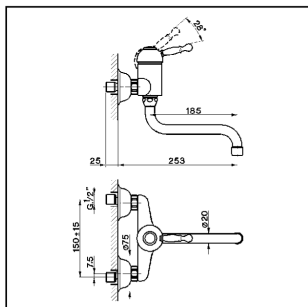

Fregadero monomando de pared ARCANA ROYAL_AY000400

cisal

AY 00040

- Monocomando livello
- Single lever sink mixer
- Einhand-Spültischbatterie
- Mitigeur évier mural

bar	PORTATA BOCCA DI EROGAZIONE * SPOUT FLOW RATE DURCHFLOSS WANNENEINLAUF DEBIT BEC DEVERSEUR l/min.
0.5	6
1	8
2	11.5
3	14
4	16
5	17.5

NR.	DESCRIZIONE DESCRIPTION BESCHREIBUNG DESCRIPTION	N. CODICE CODE NO. WERKSNR. NR. CODE	NR.	DESCRIZIONE DESCRIPTION BESCHREIBUNG DESCRIPTION	N. CODICE CODE NO. WERKSNR. NR. CODE	NR.	DESCRIZIONE DESCRIPTION BESCHREIBUNG DESCRIPTION	N. CODICE CODE NO. WERKSNR. NR. CODE
1	Leva monocomando "AY" Lever "AY" Hebel "AY" Levier "AY"	ZZ 90370 0	5	Canna a S Ø20 interasse 185 Swinging spout 185 Ø20 Auslauf-Rohr-S-185 Ø20 Bec orientable 185 Ø20	ZZ 93397 0			
1-1	Placchetta per leva "AY" Abdeckkappe 1/Hebel "AY" Plaquette levier "AY"	ZZ 93048 0	5-1	Aeratore M.22x1 IA Cascade Mousseur M.22x1 IA Cascade Perforator M.22x1 IA Cascade Mousseur M.22x1 IA Cascade	ZZ 93345 0			
1-2	Vite M.4,5x15 tb. tc. Screw M.4,5x15 Schraube M.4,5x15 Vis M.4,5x15	ZZ 92641 0	5-2	Cartuccia per aeratore M. 22x1 Cascade Mousseur cartridge M.22x1 Cascade Kart. 1/Perforator M.22x1 Cascade Cartouche x mousseur M.22x1 Cascade	ZZ 93339 0			
2	Copricartuccia senza ideogrammi Escutcheon cartridge without ideogram Abdeckkappe ohne Ideogramm Couver-cartouche sans ideogramme	ZZ 92718 0	5-3	Calotta 3/4" es.29 Ø19,5 Nut 3/4" Ø19,5 Mutter 3/4" Ø19,5 Ecrou 3/4" Ø19,5	ZZ 92615 0			
3	Calotta bloccaggio cartuccia piccola Nut for mixing valve-small Mutter 1/Kartusche Ecrou pour cartouche	ZZ 92603 0	6	Eccentrico con rosone "AC" Eccentric connection with escutcheon "AC" S - Anschluss m. Rosette "AC" Excentrique + rosace "AC"	ZZ 92826 0			
4	Cartuccia monocomando piccola Mixing valve - small size Kartusche Cartouche mitigeurs	ZZ 92909 0	6-1	Guarnizione NBR 90 SH. 24x16x2,7 Gasket NBR 90 SH. 24x16x2,7 Dichtung NBR 90 SH. 24x16x2,7 Joint NBR 90 SH. 24x16x2,7	ZZ 92689 0			