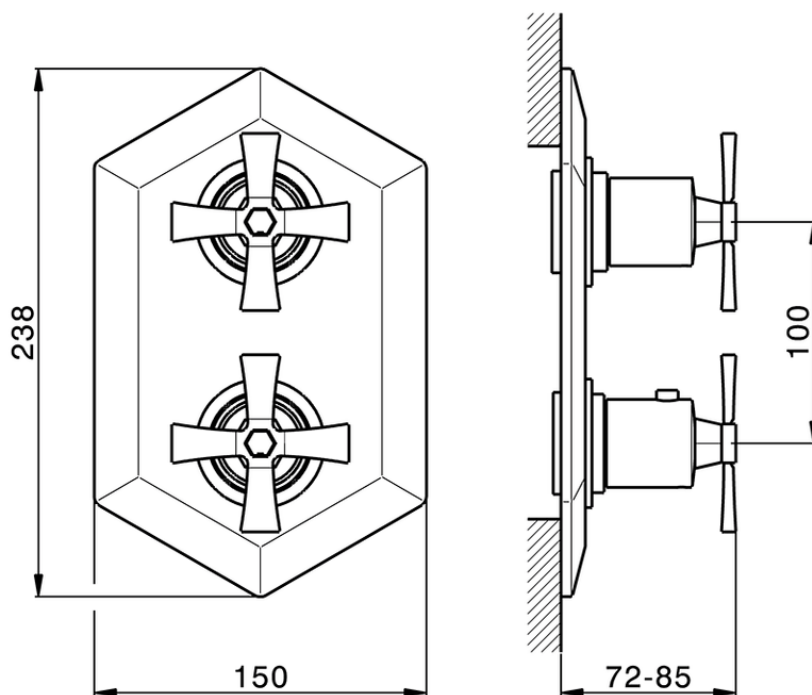

Parte externa termostático ducha emp. 2 salidas CHERIE_CX019100

CX019100

<https://es.cisal.it/parte-externa-termostatico-ducha-emp-2-salidas-cherie-cx019100>

ZA019100

<https://es.cisal.it/parte-empotrada-termostatico-ducha-2-salidas-empotrado-za019100>