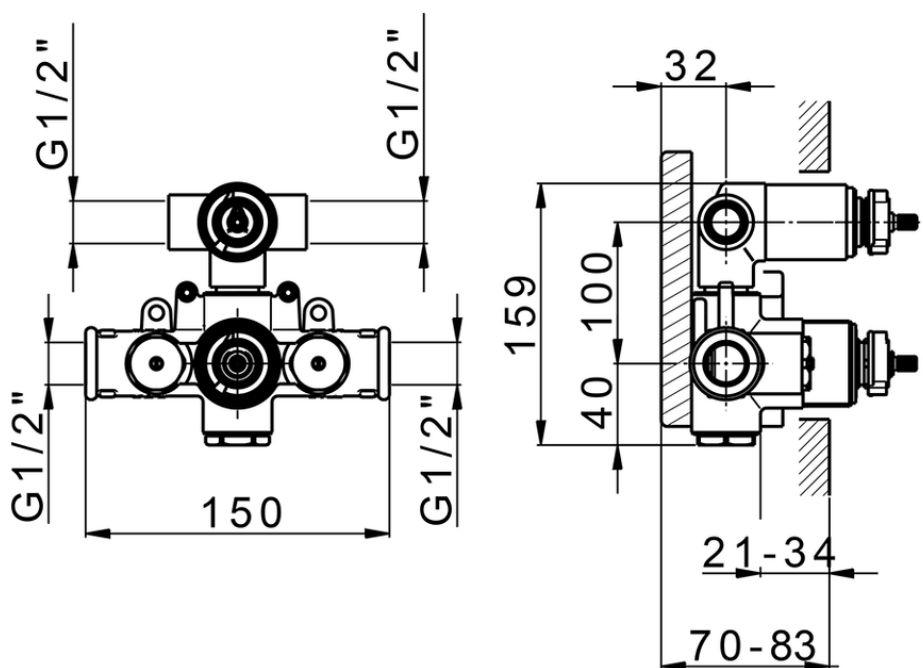

Parte externa termostático ducha emp. 2 salidas CHERIE_CX019100

CX019100

<https://es.cisal.it/parte-externa-termostatico-ducha-emp-2-salidas-cherie-cx019100>

ZA019100

<https://es.cisal.it/parte-empotrada-termostatico-ducha-2-salidas-empotrado-za019100>