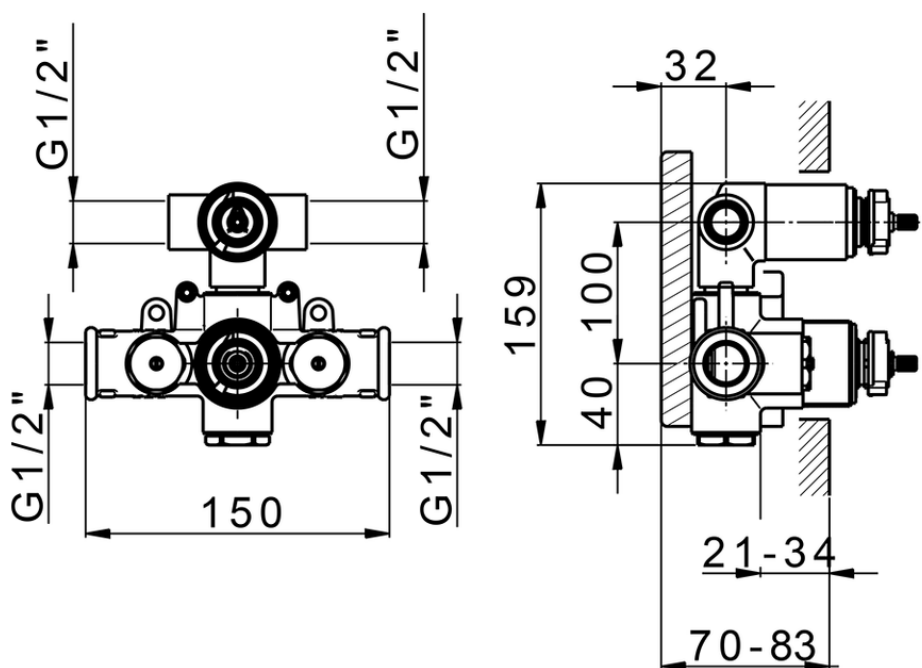

Parte externa termostático ducha emp. 2 salidas CHERIE_CX019100

CX019100

<https://es.cisal.it/parte-externa-termostatico-ducha-emp-2-salidas-cherie-cx019100>

ZA019100

<https://es.cisal.it/parte-empotrada-termostatico-ducha-2-salidas-empotrado-za019100>