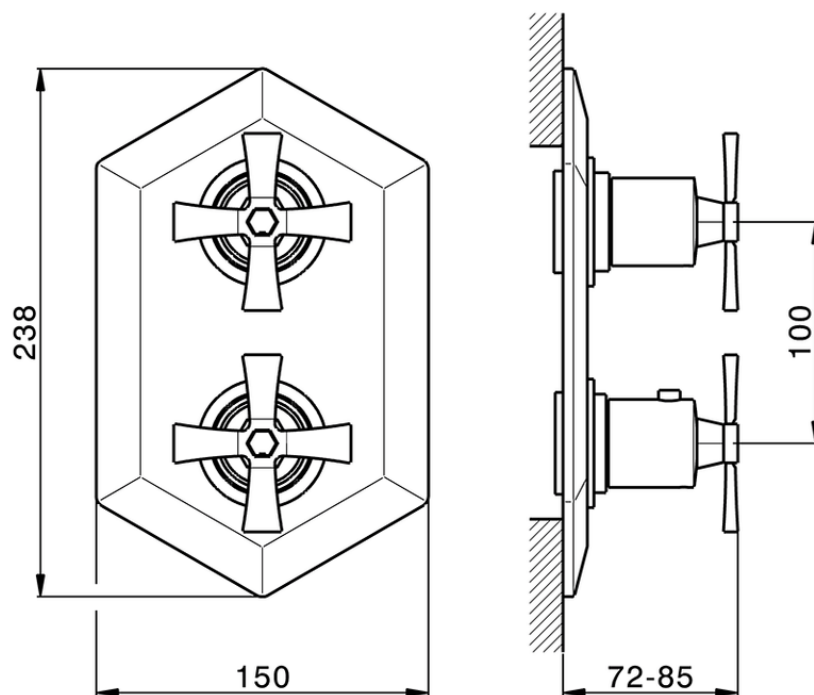

Parte externa termostático ducha emp. 2 salidas CHERIE_CX019100

CX019100

<https://es.cisal.it/parte-externa-termostatico-ducha-emp-2-salidas-cherie-cx019100>

ZA019100

<https://es.cisal.it/parte-empotrada-termostatico-ducha-2-salidas-empotrado-za019100>