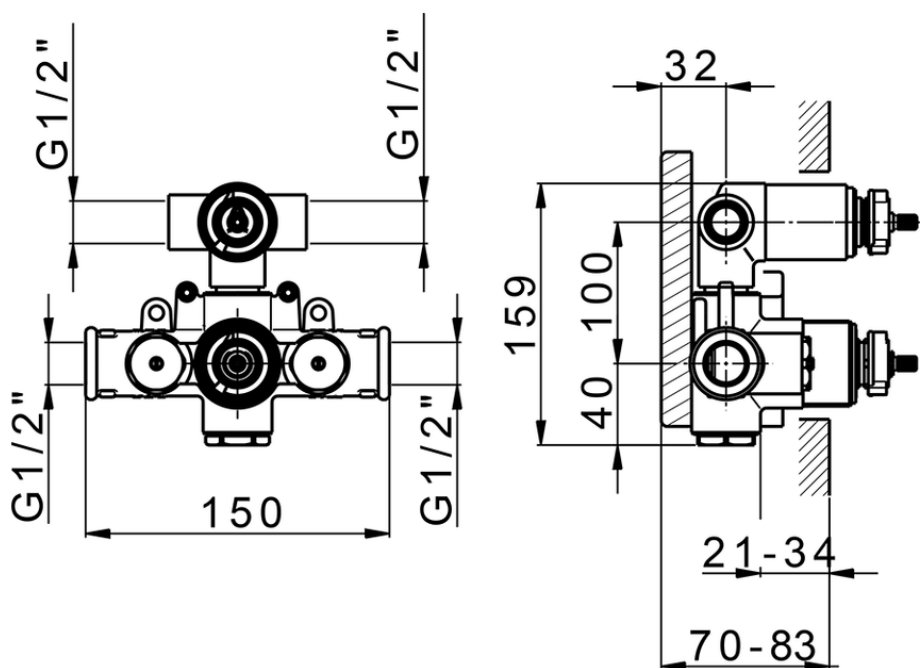

Parte externa termostático ducha emp. 2 salidas CHERIE_CX019100

CX019100

<https://es.cisal.it/parte-externa-termostatico-ducha-emp-2-salidas-cherie-cx019100>

ZA019100

<https://es.cisal.it/parte-empotrada-termostatico-ducha-2-salidas-empotrado-za019100>