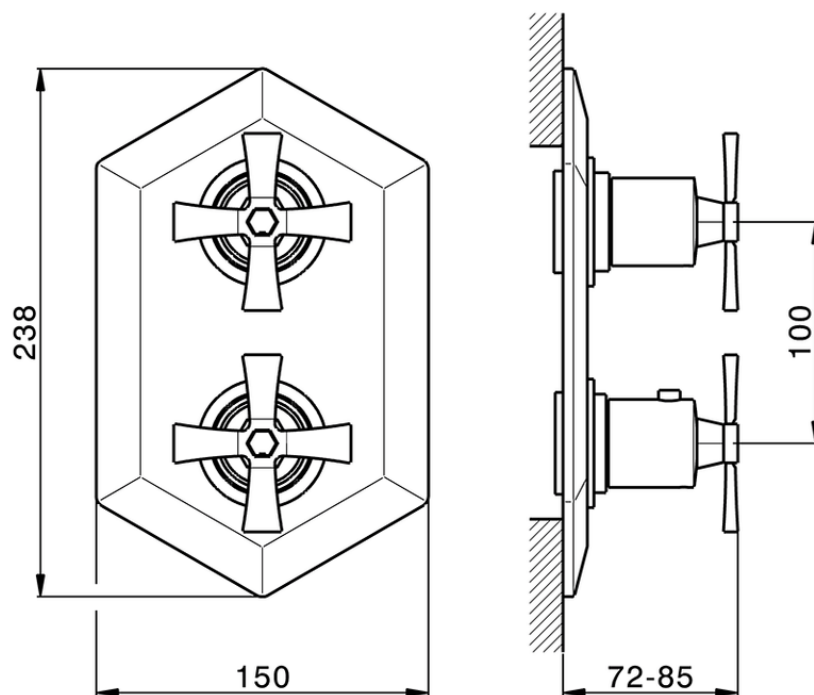

## Parte externa termostático ducha emp. 2 salidas CHERIE\_CX019100

CX019100

<https://es.cisal.it/parte-externa-termostatico-ducha-emp-2-salidas-cherie-cx019100>

ZA019100

<https://es.cisal.it/parte-empotrada-termostatico-ducha-2-salidas-empotrado-za019100>