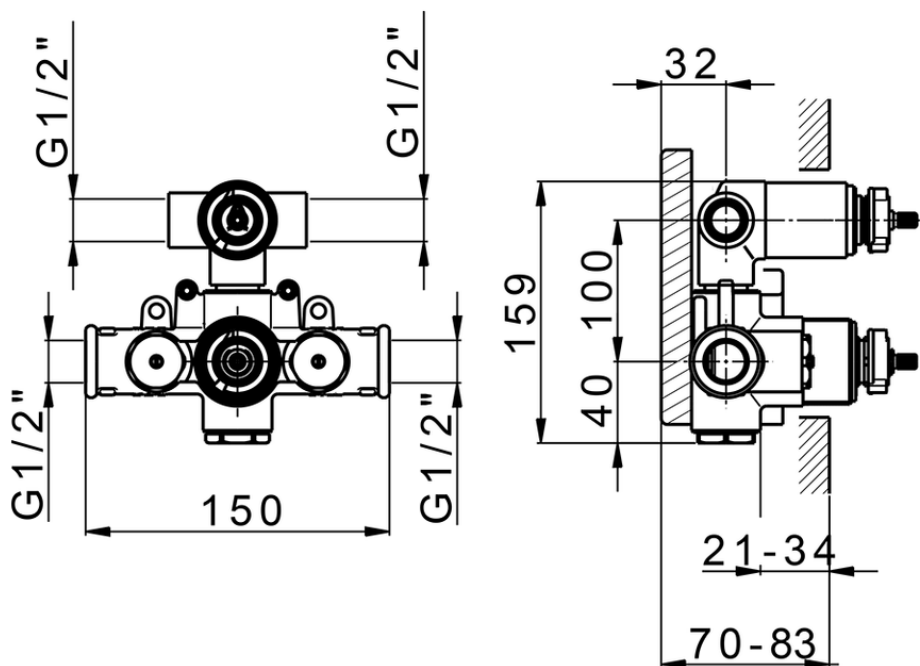

## Parte externa termostático ducha emp. 2 salidas CHERIE\_CX019100

CX019100

<https://es.cisal.it/parte-externa-termostatico-ducha-emp-2-salidas-cherie-cx019100>

ZA019100

<https://es.cisal.it/parte-empotrada-termostatico-ducha-2-salidas-empotrado-za019100>