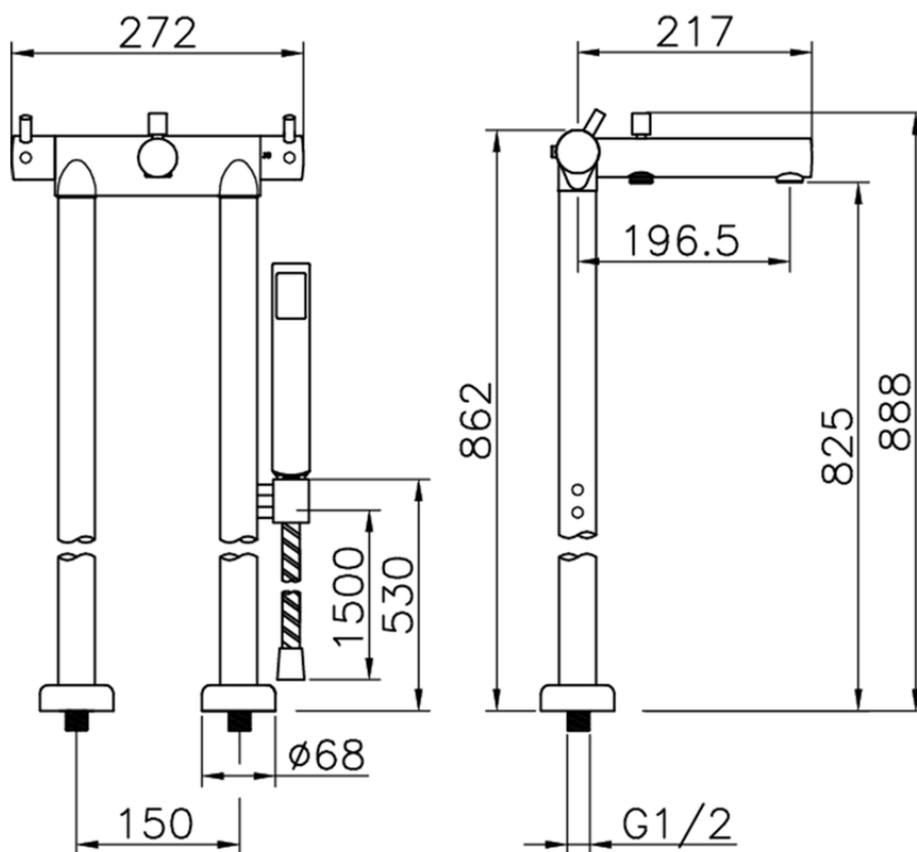

Conjuntto termostático Banera de suelo NUOVA LESS_LNT39010

LNT39010

<https://es.cisal.it/conjuntto-termostatico-banera-de-suelo-nuova-less-lnt39010>

2026-04-30