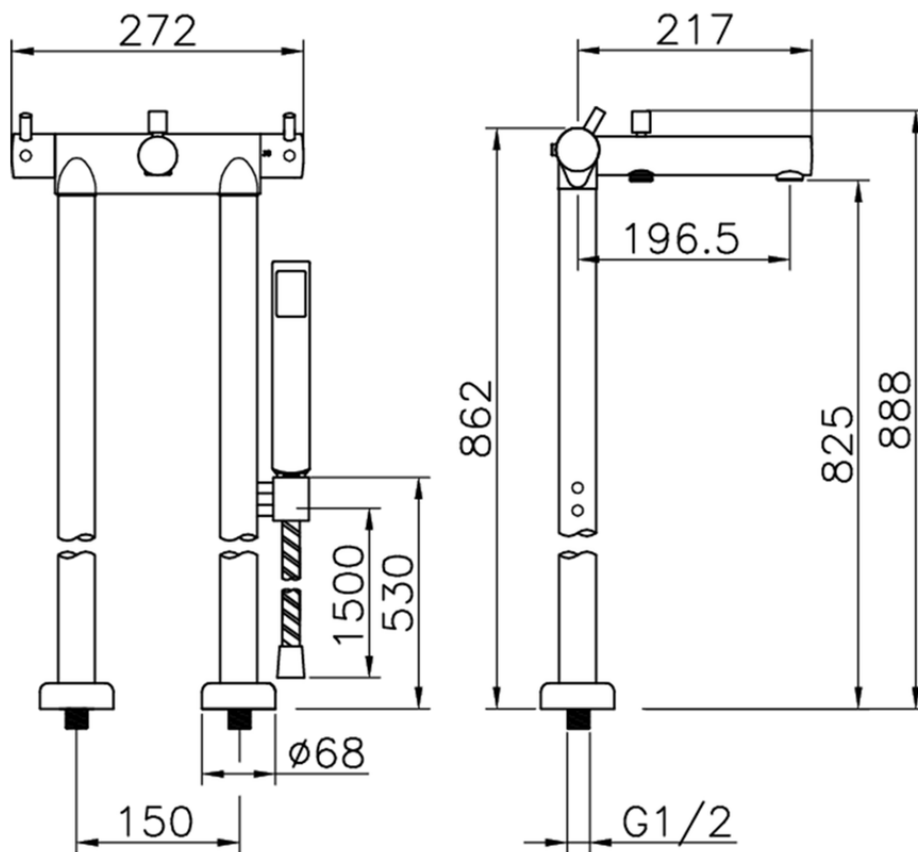

Conjuntto termostàtico Banera de suelo NUOVA LESS_LNT39010

LNT39010

<https://es.cisal.it/conjuntto-termostatico-banera-de-suelo-nuova-less-lnt39010>

2026-06-14