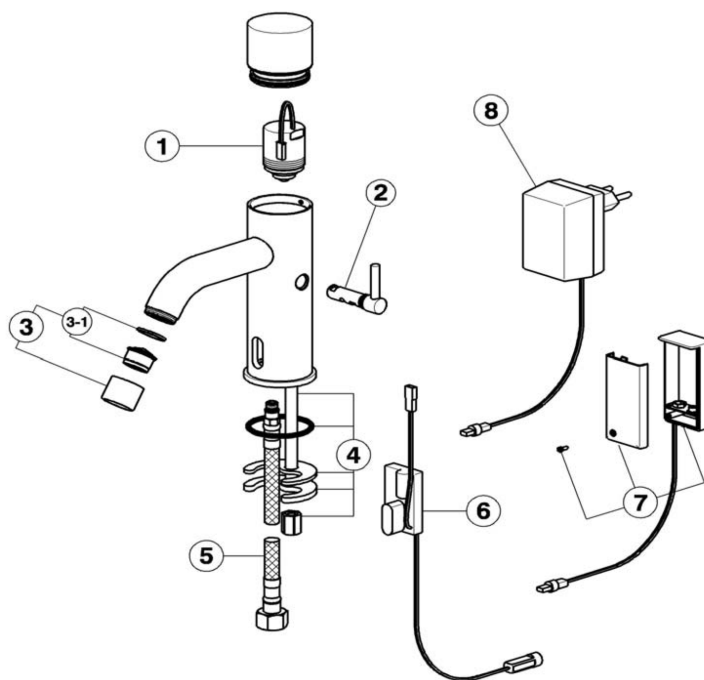

Lavabo electrónico TRONIC_TN000540

cisal

TN 00054 0 (TN 00054 1 - TN 00154 0 - TN 00154 1)

NR	DESCRIZIONE DESCRIPTION DESCRIPTION BESCHREIBUNG DESCRIPCIÓN	N.CODICE NR.CODE CODE NO. WERSKNR. N.CÓDIGO	NR	DESCRIZIONE DESCRIPTION DESCRIPTION BESCHREIBUNG DESCRIPCIÓN	N.CODICE NR.CODE CODE NO. WERSKNR. N.CÓDIGO	NR	DESCRIZIONE DESCRIPTION DESCRIPTION BESCHREIBUNG DESCRIPCIÓN	N.CODICE NR.CODE CODE NO. WERSKNR. N.CÓDIGO
1	Elettrovalvola per lavabo Electronvanne pour lavabo Electronic valve for basin Electroválvula para lavabo Elektroventil für Waschtischbatterie	ZZ950360	6	Parte elettronica per lavabo Electronique pour lavabo Electronic mixer set Parte electrónica para lavabo Elektronik für Waschtischarmatur	ZZ950400			
2	Miscelatore di temperatura per lavabo Mitigeur de temperature pour lavabo Temperature's mixer for basin Mezclador de temperatura para lavabo Mischungsvorrichtung für Waschtischbatterie	ZZ950370	7	Scatola per batteria Boite pour pile Box for battery Caja para batería Gehäuse für Batterie	ZZ950410			
3	Aeratore M22x1 IB Mousseur M22x1 IB Mousseur M22x1 IB Aireador M22x1 IB Perlator M22x1 IB	ZZ950430	8	Trasformatore per lavabo elettronico Transformateur pour robinet électronique Transformer for Electronic mixer Transformador para lavabo electrónico Steckernetzteil f/elektronische Waschtischarm.	ZZ950420			
3-1	Cartuccia per aeratore M.24x1 Cartouche pour mousseur M.24x1 Mousseur cartridge M.24x1 Cartucho para aireador M.24x1 Kartusche fuer Perlator M.24x1	ZZ926950						
4	Set installazione lavabo elettronico Set d'installation pour robinet électronique Installation set Juego de instalación lavabo electrónico Befestigungssset f/elektronische Waschtischarm	ZZ950380						
5	Flessibile M8x1 SX - G3/8" L450 Flex M8x1 SX - G3/8" L450 Flex hose M8x1 SX - G3/8" L450 Flexo M8x1 SX - G3/8" L450 Schlauch M8x1 SX - G3/8" L450	ZZ950390						

TN000540

<https://es.cisal.it/lavabo-electronico-tronic-tn000540>

2026-05-01