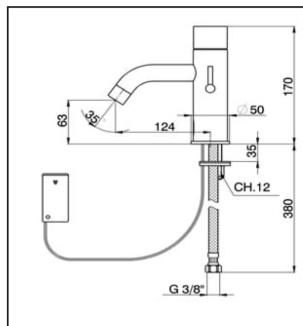

cisal

TN 00054 0 (TN 00054 1 - TN 00154 0 - TN 00154 1)

NR	DESCRIZIONE DESCRIPTION DESCRIPTION BESCHREIBUNG DESCRIPCIÓN	N.CODICE NR.CODE CODE NO. WERSKNR. N.CÓDIGO	NR	DESCRIZIONE DESCRIPTION DESCRIPTION BESCHREIBUNG DESCRIPCIÓN	N.CODICE NR.CODE CODE NO. WERSKNR. N.CÓDIGO	NR	DESCRIZIONE DESCRIPTION DESCRIPTION BESCHREIBUNG DESCRIPCIÓN	N.CODICE NR.CODE CODE NO. WERSKNR. N.CÓDIGO
1	Elettrovalvola per lavabo Electronvanne pour lavabo Electronic valve for basin Electroválvula para lavabo Elektroventil für Waschtischbatterie	ZZ950360	6	Parte elettronica per lavabo Electronique pour lavabo Electronic mixer set Parte electrónica para lavabo Elektronik für Waschtischarmatur	ZZ950400			
2	Miscelatore di temperatura per lavabo Mitigeur de temperature pour lavabo Temperature's mixer for basin Mezclador de temperatura para lavabo Mischungsvorrichtung für Waschtischbatterie	ZZ950370	7	Scatola per batteria Boite pour pile Box for battery Caja para batería Gehäuse für Batterie	ZZ950410			
3	Aeratore M22x1 IB Mousseur M22x1 IB Mousseur M22x1 IB Aireador M22x1 IB Perlator M22x1 IB	ZZ950430	8	Trasformatore per lavabo elettronico Transformateur pour robinet électronique Transformer for Electronic mixer Transformador para lavabo electrónico Steckernetzteil f/elektronische Waschtischarm.	ZZ950420			
3-1	Cartuccia per aeratore M.24x1 Cartouche pour mousseur M.24x1 Mousseur cartridge M.24x1 Cartucho para aireador M.24x1 Kartusche fuer Perlator M.24x1	ZZ926950						
4	Set installazione lavabo elettronico Set d'installation pour robinet électronique Installation set Juego de instalación lavabo electrónico Befestigungssset f/elektronische Waschtischarm	ZZ950380						
5	Flessibile M8x1 SX - G3/8" L450 Flex M8x1 SX - G3/8" L450 Flex hose M8x1 SX - G3/8" L450 Flexo M8x1 SX - G3/8" L450 Schlauch M8x1 SX - G3/8" L450	ZZ950390						