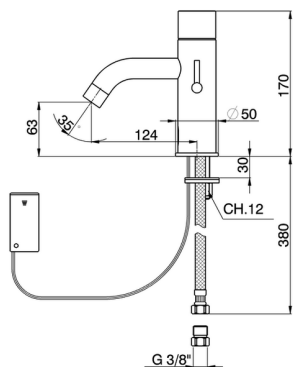

ACABADOS DISPONIBLES

21 21 Cromo

CARACTERÍSTICAS