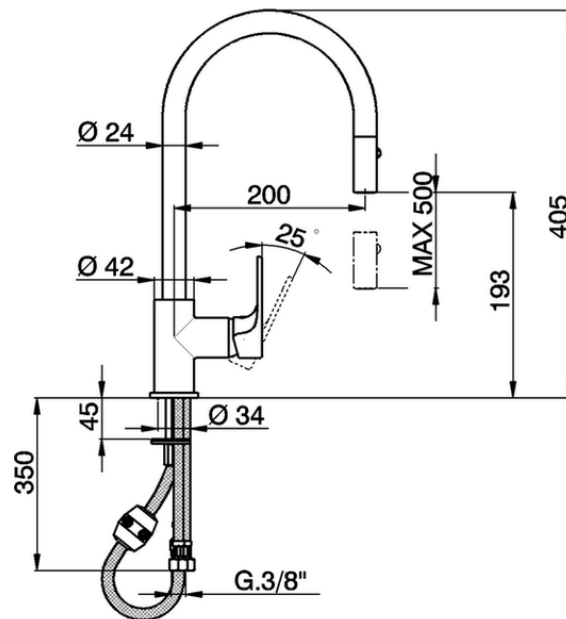

Fregadero monomando EnergySave ducha extraible KITCHEN_A3000575

A3000575

<https://es.cisal.it/fregadero-monomando-energysave-ducha-extraible-kitchen-a3000575>

2024-12-21