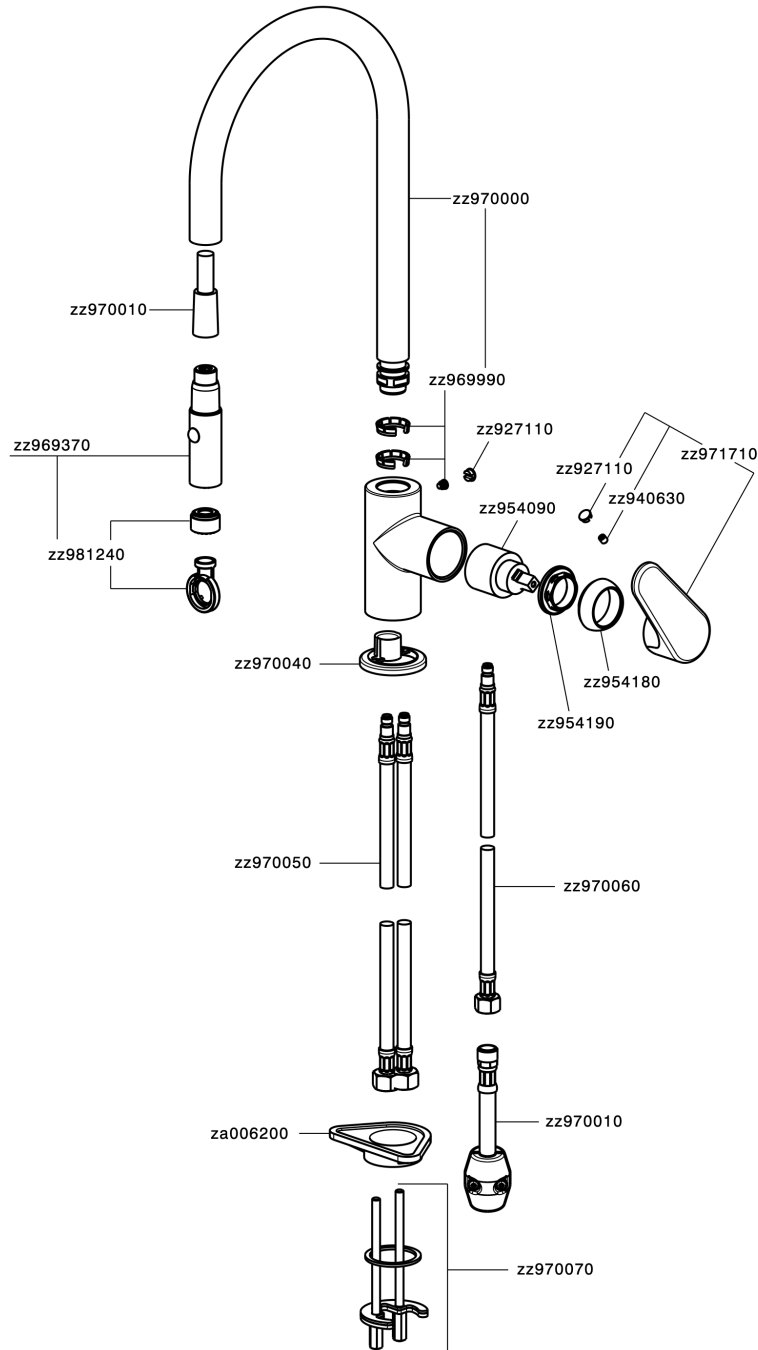

## Fregadero monomando EnergySave ducha extraible KITCHEN\_A3000575

A3000575

<https://es.cisal.it/fregadero-monomando-energysave-ducha-extraible-kitchen-a3000575>

2024-12-21