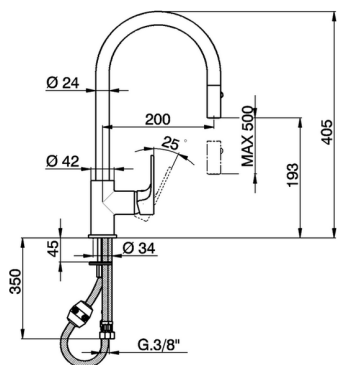

Fregadero monomando EnergySave ducha extraible KITCHEN_A3000575

MODELO **A3000575**

Fregadero monomando EnergySave ducha extraible, caño giratorio, duchita 2 funciones, flexible de nylon 175 cm

ACABADOS DISPONIBLES

-  **21** 21 Cromo
-  **2F** 2F Niquel Cepillado
-  **40** 40 Negro Mate

CARACTERÍSTICAS

Recambio Cartucho **ZZ95409000**

Cartucho Monomando 35 mm

EcoStop

La función EcoStop limita el caudal del agua aproximadamente el 50% de la salida máxima con una leve resistencia en la maneta. Basta con empujar ligeramente más allá de la mitad del tope sólo cuando se requiera la salida máxima de agua. Esto permitirá ahorrar hasta un 50% de agua.

EnergySave

Gracias al dispositivo EnergySave, si se acciona la maneta en la posición central únicamente saldrá agua fría, de modo que el calentador de agua no se pondrá en marcha y no se desperdiciará agua caliente, lo que supone un ahorro considerable de energía y costes. La temperatura puede ajustarse girando la maneta hacia la izquierda hasta alcanzar la temperatura deseada.