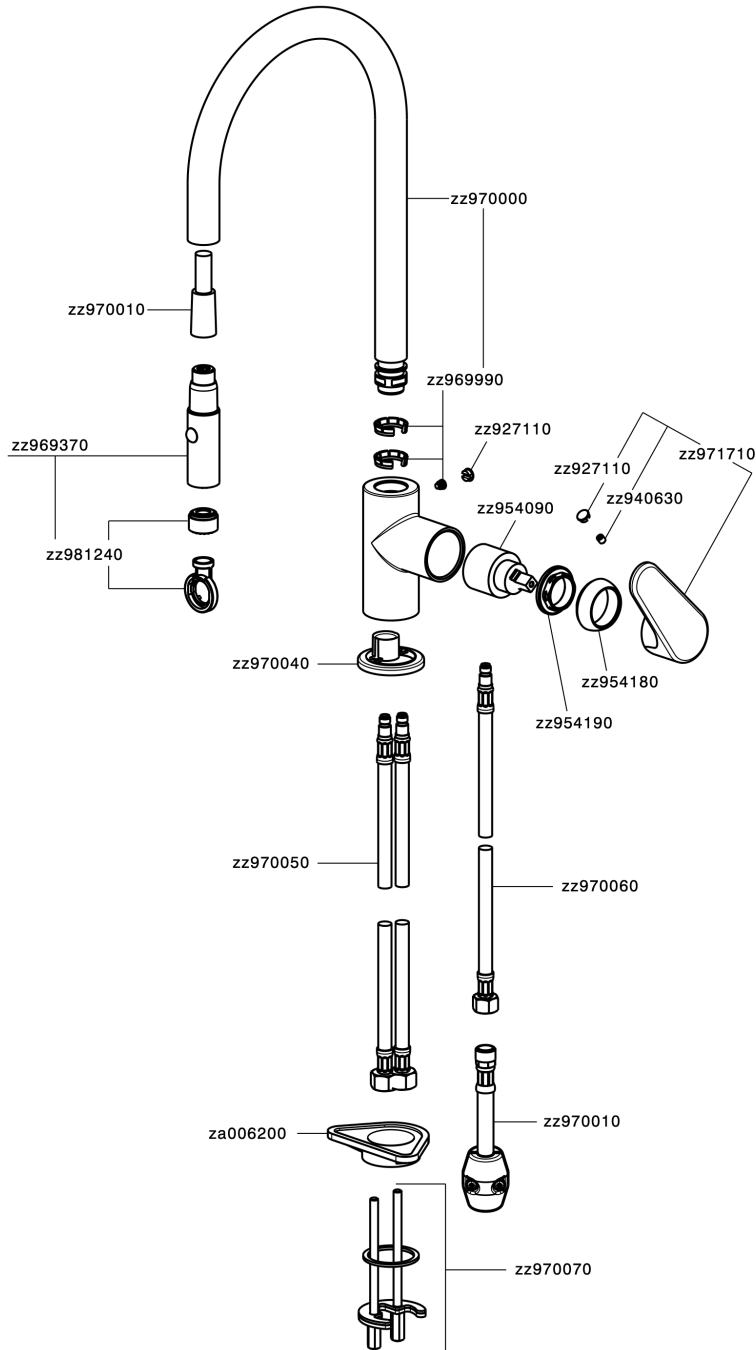

Fregadero monomando EnergySave ducha extraible KITCHEN_A3000575

A3000575

<https://es.cisal.it/fregadero-monomando-energysave-ducha-extraible-kitchen-a3000575>

2024-12-21