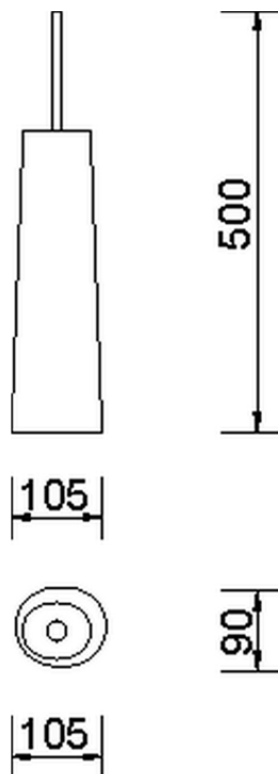

Escobillero ACCESORIOS BAÑO_AE090650

AE090650

<https://es.cisal.it/escobillero-accesorios-bano-ae090650>

2026-06-15