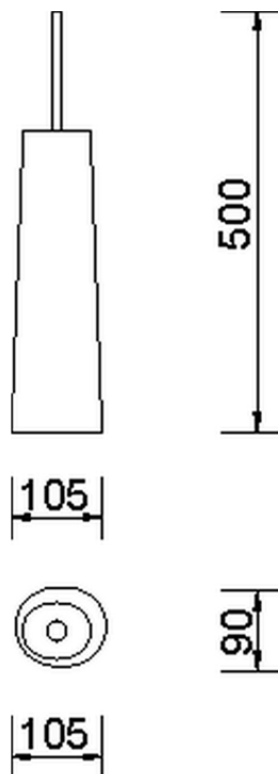

## Escobillero ACCESORIOS BAÑO\_AE090650

AE090650

<https://es.cisal.it/escobillero-accesorios-bano-ae090650>

2026-04-30