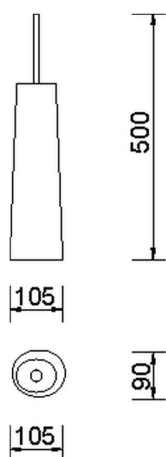

Escobillero ACCESORIOS BAÑO_AE090650

MODELO **AE090650**

Escobillero,de cerámica

ACABADOS DISPONIBLES

CARACTERÍSTICAS

2026-04-30