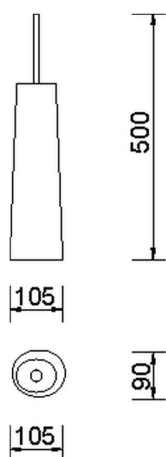

Escobillero ACCESORIOS BAÑO_AE090650

MODELO **AE090650**

Escobillero,de cerámica

ACABADOS DISPONIBLES

CARACTERÍSTICAS

2026-06-14