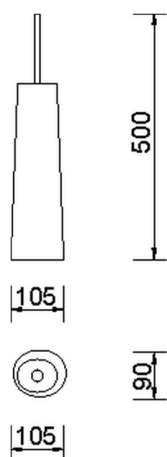

Escobillero ACCESORIOS BAÑO_AE090650

MODELO **AE090650**

Escobillero,de cerámica

ACABADOS DISPONIBLES

CARACTERÍSTICAS

2026-06-15