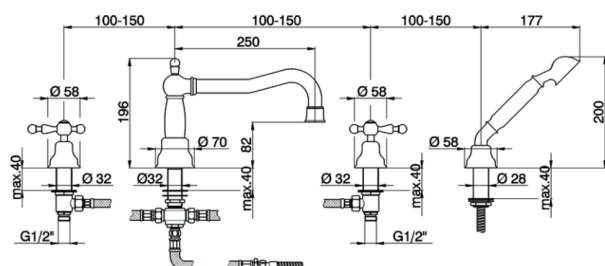

CARACTERÍSTICAS

2024-12-22