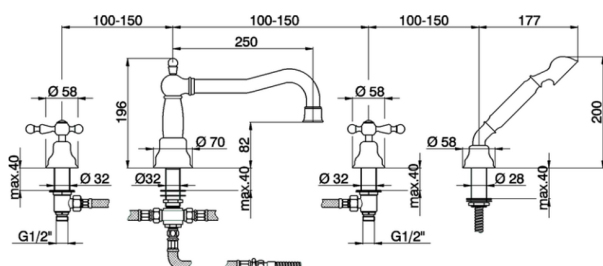

CARACTERÍSTICAS

2024-12-04