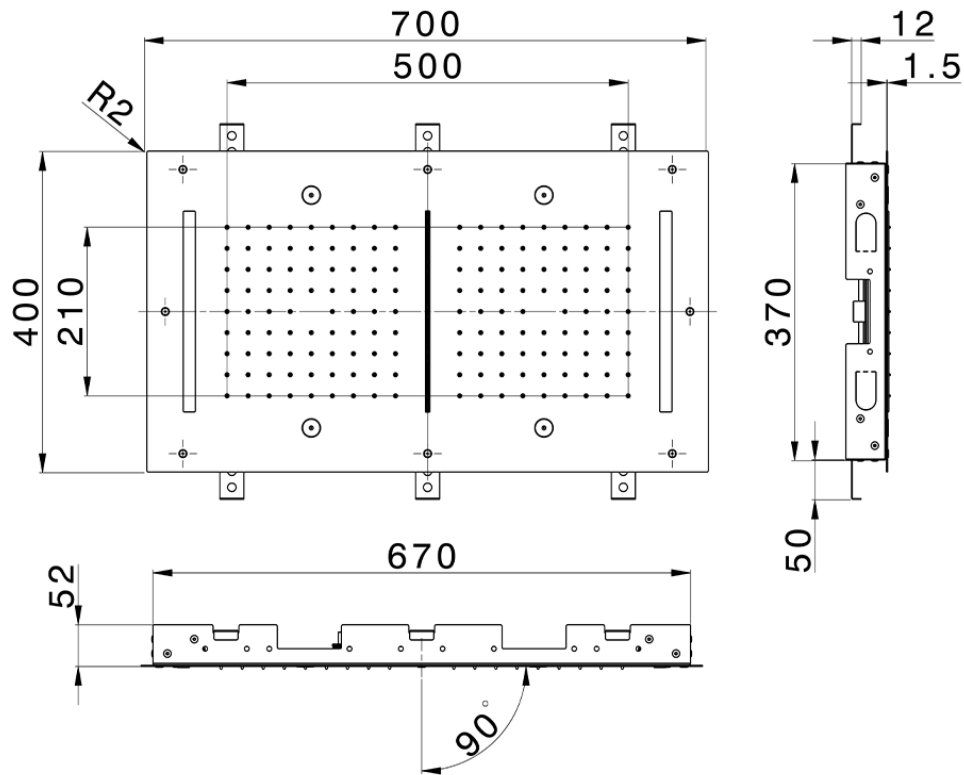

Rociador de techo con cromoterapia 700x400 mm WELLNESS_ZS0C0120

ZS0C0120

<https://es.cisal.it/rociador-de-techo-con-cromoterapia-700x400-mm-wellness-zs0c0120>

2026-05-02