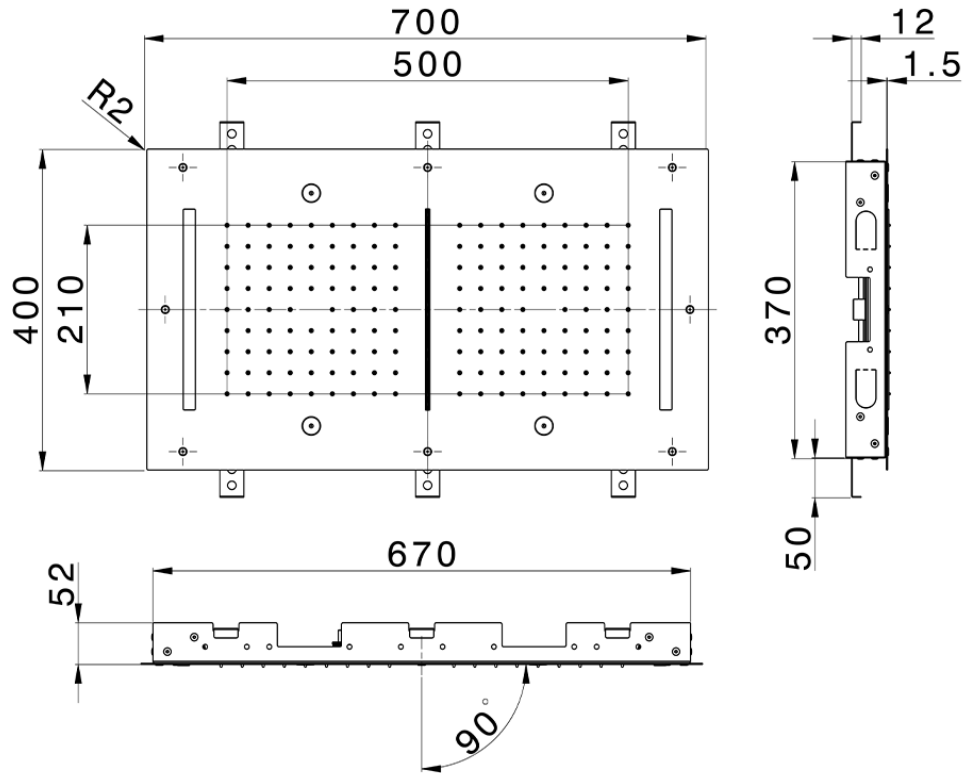

## Rociador de techo con cromoterapia 700x400 mm WELLNESS\_ZS0C0120

ZS0C0120

<https://es.cisal.it/rociador-de-techo-con-cromoterapia-700x400-mm-wellness-zs0c0120>

2026-06-16