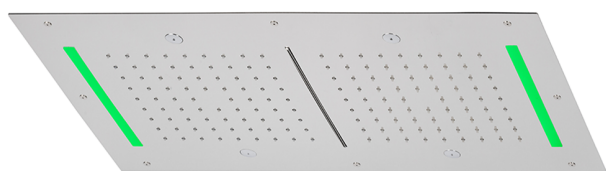

## Rociador de techo con cromoterapia 700x400 mm WELLNESS\_ZS0C0120

MODELO **ZS0C0120**

Rociador de techo con cromoterapia 700x400 mm, funciones 2 salidas lluvia, nebulizador, funciones cascada, cromoterapia, con mando a distancia incluido, acero inoxidable AISI 304

ACABADOS DISPONIBLES

-  **D1** D1 Inox Cepillado
-  **40** 40 Negro Mate
-  **4Q** 4Q Blanco Mate
-  **5G** 5G Oro Rosa
-  **D2** D2 Inox brillo

CARACTERÍSTICAS

2026-06-16