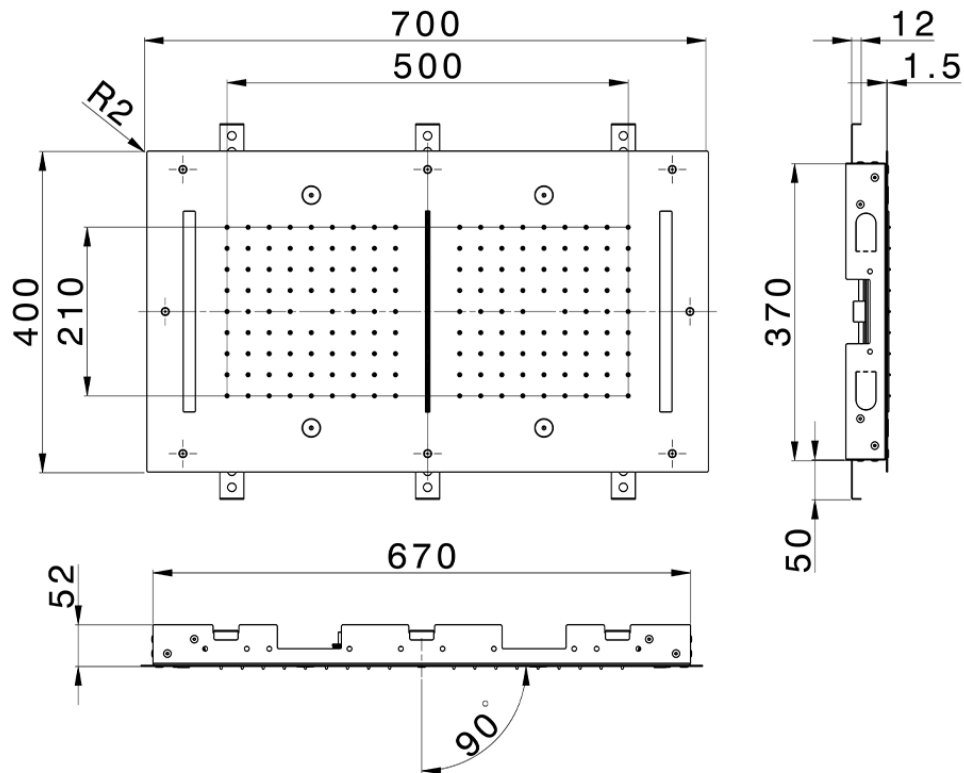

**Rociador de techo con cromoterapia 700x400 mm WELLNESS\_ZS0C0120**

ZS0C0120

<https://es.cisal.it/rociador-de-techo-con-cromoterapia-700x400-mm-wellness-zs0c0120>

2026-05-02