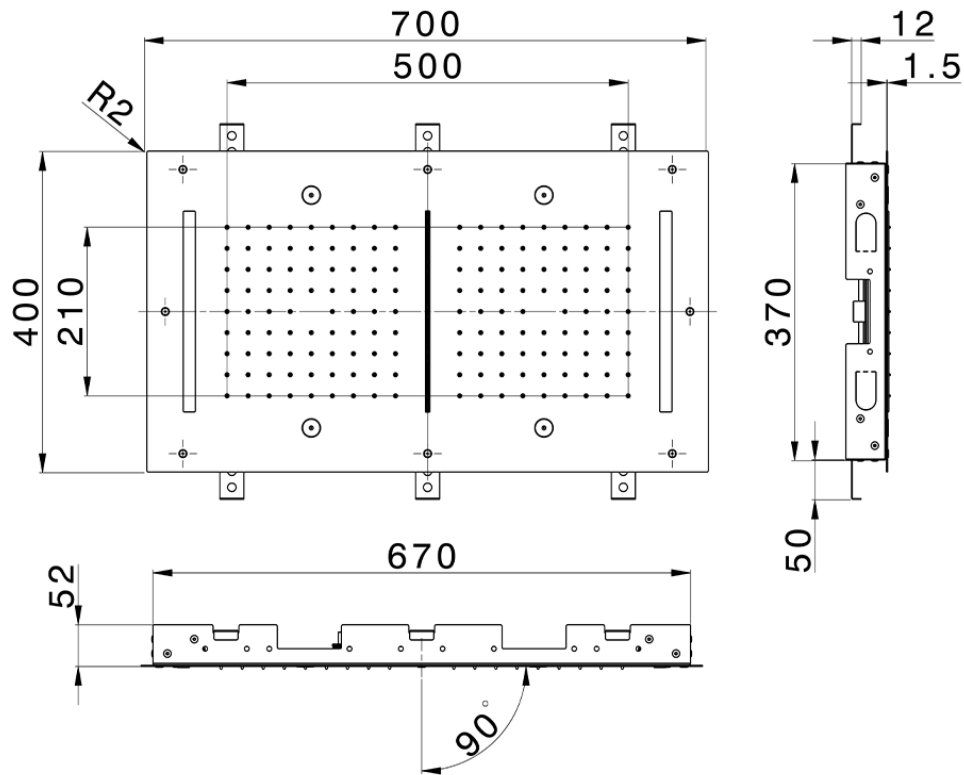

Rociador de techo con cromoterapia 700x400 mm WELLNESS_ZS0C0120

ZS0C0120

<https://es.cisal.it/rociador-de-techo-con-cromoterapia-700x400-mm-wellness-zs0c0120>

2026-06-16