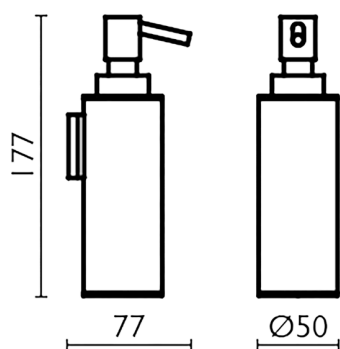

Dispensador Jabón para cocina_ACCESORIOS BAÑO_SY090621

MODELO **SY090621**

Dispensador Jabón para cocina,dispenser de pared de Latón

ACABADOS DISPONIBLES

-  **21** 21 Cromo
-  **2B** 2B Niquel Brillo
-  **2F** 2F Niquel Cepillado
-  **2P** 2P Oro Rosa
-  **2Q** 2Q Black Titanium
-  **40** 40 Negro Mate
-  **4Q** 4Q Blanco Mate