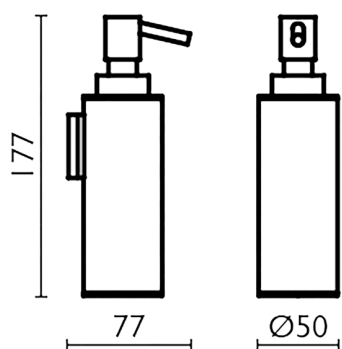

Dispensador Jabón para cocina_ACCESORIOS BAÑO_SY090621

MODELO **SY090621**

Dispensador Jabón para cocina,dispenser de pared de Latón

ACABADOS DISPONIBLES

-  **21** 21 Cromo
-  **2B** 2B Niquel Brillo
-  **2F** 2F Niquel Cepillado
-  **2P** 2P Oro Rosa
-  **2Q** 2Q Black Titanium
-  **40** 40 Negro Mate
-  **4Q** 4Q Blanco Mate