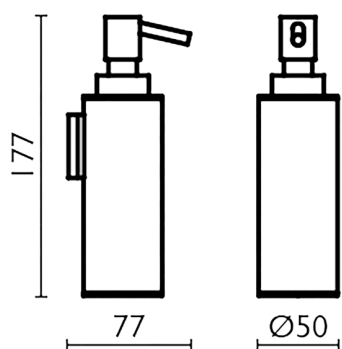

## Dispensador Jabón para cocina\_ACCESORIOS BAÑO\_SY090621

MODELO **SY090621**

Dispensador Jabón para cocina,dispenser de pared de Latón

ACABADOS DISPONIBLES

-  **21** 21 Cromo
-  **2B** 2B Niquel Brillo
-  **2F** 2F Niquel Cepillado
-  **2P** 2P Oro Rosa
-  **2Q** 2Q Black Titanium
-  **40** 40 Negro Mate
-  **4Q** 4Q Blanco Mate