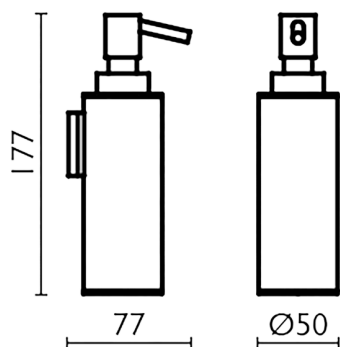

Dispensador Jabón para cocina_ACCESORIOS BAÑO_SY090621

MODELO **SY090621**

Dispensador Jabón para cocina,dispenser de pared de Latón

ACABADOS DISPONIBLES

-  **21** 21 Cromo
-  **2B** 2B Niquel Brillo
-  **2F** 2F Niquel Cepillado
-  **2P** 2P Oro Rosa
-  **2Q** 2Q Black Titanium
-  **40** 40 Negro Mate
-  **4Q** 4Q Blanco Mate