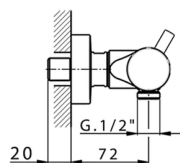

## Ducha termostática LESS MINIMAL\_LNT01010

MODELO **LNT01010**

Ducha termostática, sin conjunto ducha, conexión para flexible 1/2" M

### CARACTERÍSTICAS

Recambio Cartucho **24.04A.PP**

**Cartucho Termostático Plus P 8X20**