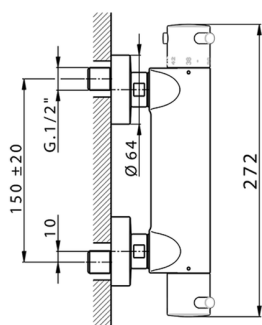

## Ducha termostática LESS MINIMAL\_LNT01010

MODELO **LNT01010**

Ducha termostática, sin conjunto ducha, conexión para flexible 1/2" M

### CARACTERÍSTICAS

Recambio Cartucho **24.04A.PP**

**Cartucho Termostático Plus P 8X20**