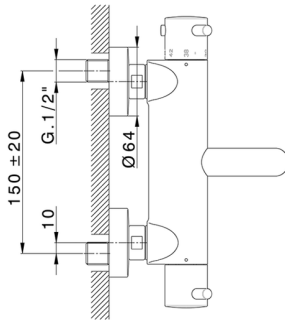

## Bañera termostática NUOVA LESS\_LNT23016

MODELO **LNT23016**

Bañera termostática, sin conjunto ducha, conexión para flexible 1/2" M

### CARACTERÍSTICAS

Recambio Cartucho **24.04A.PP**

**Cartucho Termostático Plus P 8X20**