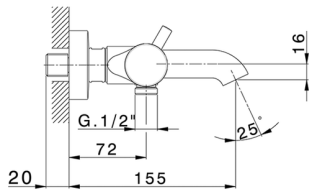

## Bañera termostática NUOVA LESS\_LNT23016

MODELO **LNT23016**

Bañera termostática, sin conjunto ducha, conexión para flexible 1/2" M

### CARACTERÍSTICAS

Recambio Cartucho **24.04A.PP**

**Cartucho Termostático Plus P 8X20**