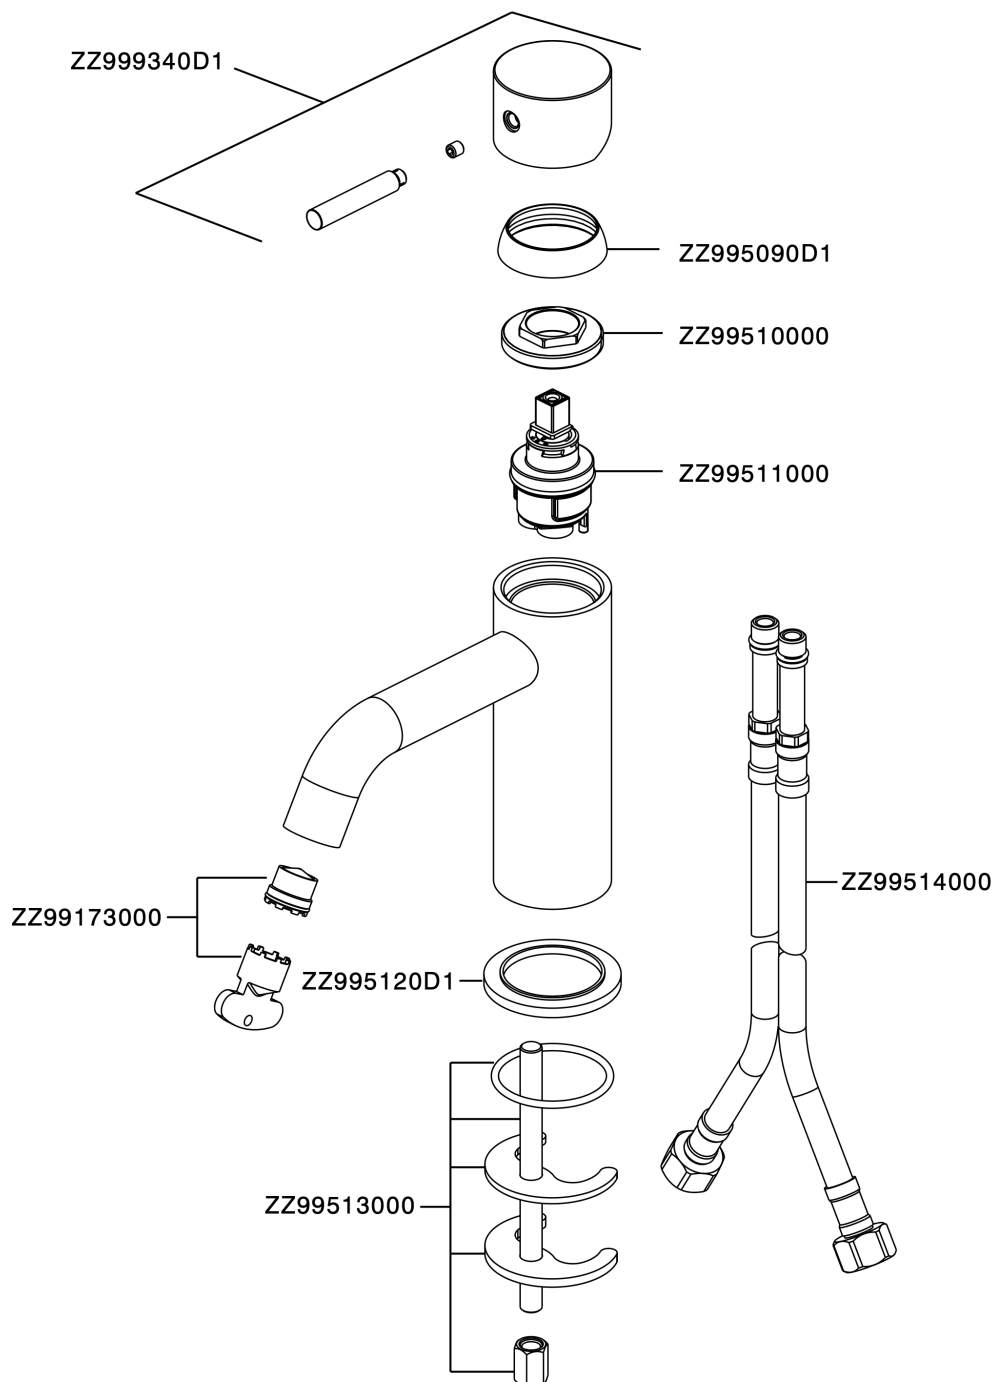

Lavabo monomando XION_XI000544

MODELO **XI000544**

Lavabo monomando, sin desagüe automático, latiguillos acero G.3/8", Inox AISI 316L

ACABADOS DISPONIBLES

D1 D1 Inox Cepillado

CARACTERÍSTICAS

Recambio Cartucho **ZZ99511000**

Cartucho Monomando 30 mm

Lavabo monomando XION_XI000544

XI000544

<https://es.cisal.it/lavabo-monomando-xion-xi000544>

2025-01-15