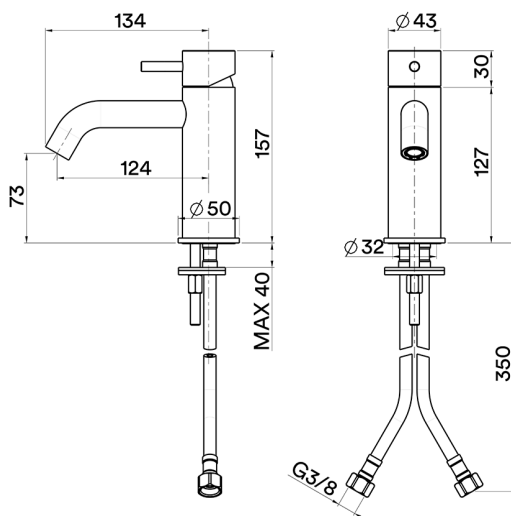

Lavabo monomando XION_XI000544

MODELO **XI000544**

Lavabo monomando, sin desagüe automático, latiguillos acero G.3/8", Inox AISI 316L

ACABADOS DISPONIBLES

D1 D1 Inox Cepillado

CARACTERÍSTICAS

Recambio Cartucho **ZZ99511000**

Cartucho Monomando 30 mm

Lavabo monomando XION_XI000544

XI000544

<https://es.cisal.it/lavabo-monomando-xion-xi000544>

2025-01-15