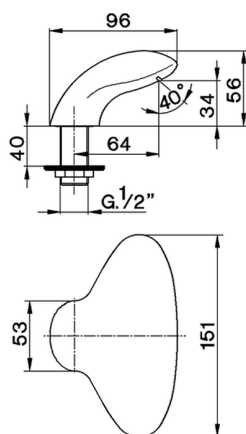

## Caño borde bañera COMPLEMENTOS\_ZA002612

MODELO **ZA002612**

Caño borde bañera, sin desviación automática, chorro cascada, conexión 1/2" M

ACABADOS DISPONIBLES

**21** 21 Cromo

**41** 41 Blanco

CARACTERÍSTICAS