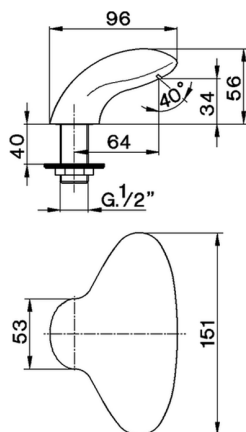

## Caño borde bañera COMPLEMENTOS\_ZA002612

MODELO **ZA002612**

Caño borde bañera, sin desviación automática, chorro cascada, conexión 1/2" M

ACABADOS DISPONIBLES

**21** 21 Cromo

**41** 41 Blanco

CARACTERÍSTICAS