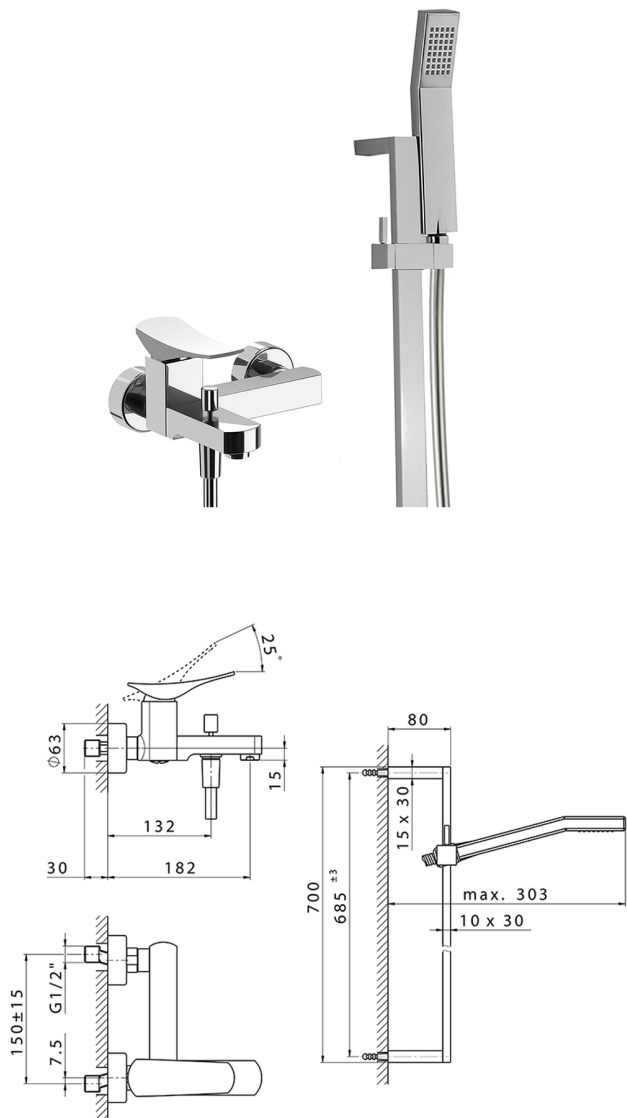

## Bañera monomando con duplex ROADSTER ACCENT\_RA000060

MODELO **RA000060**

Bañera monomando con duplex, barra 70 cm con soporte corredizo, duchita una función Quad 42x18 mm de ABS, flexible liso SUPREME 150 cm

### ACABADOS DISPONIBLES

-  **21** 21 Cromo
-  **2B** 2B Niquel Brillo
-  **2F** 2F Niquel Cepillado
-  **2Q** 2Q Black Titanium
-  **40** 40 Negro Mate
-  **4Q** 4Q Blanco Mate

### CARACTERÍSTICAS

Recambio Cartucho **ZZ96799000**

**Cartucho Monomando 35 mm**

2024-11-01