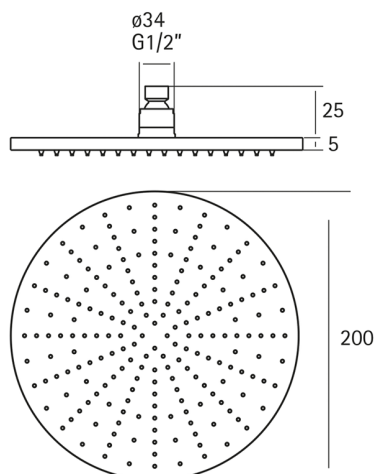

Rociador ducha XION_DS016430

MODELO **DS016430**

Rociador ducha, redondo Ø 200 mm espesor 5 mm, acero inox, Inox AISI 316L

ACABADOS DISPONIBLES

D1 D1 Inox Cepillado

CARACTERÍSTICAS

2026-05-26