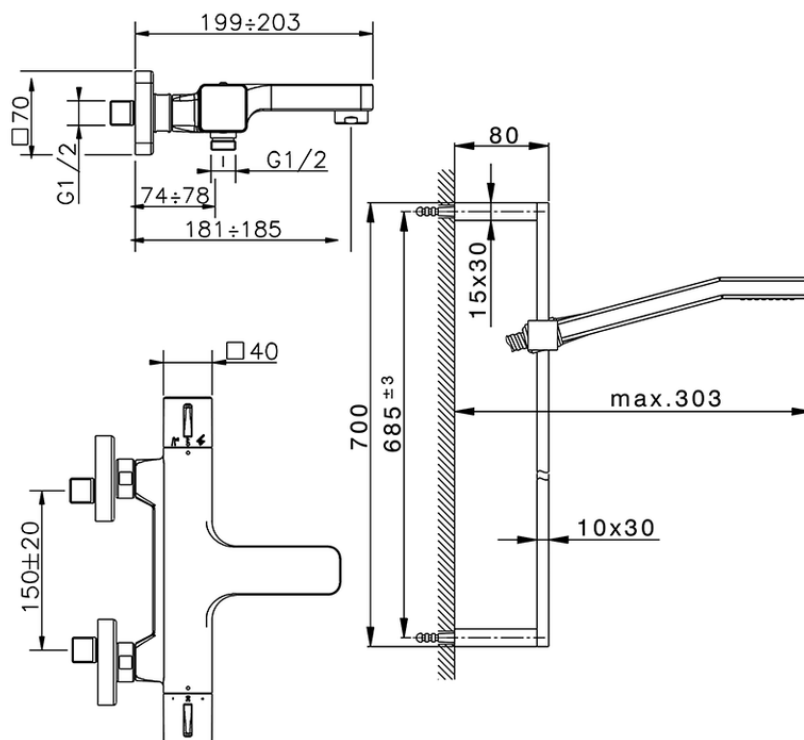

Bañera termostática con barra-corrediza CUBIC_CUS21020

CUS21020

<https://es.cisal.it/banera-termostatica-con-barra-corrediza-cubic-cus21020>

2025-01-15