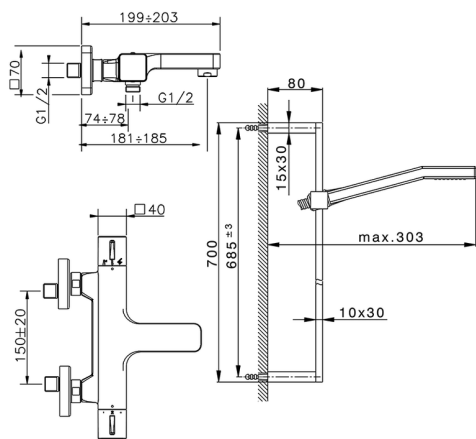

Bañera termostática con barra-corrediza CUBIC_CUS21020

MODELO **CUS21020**

Bañera termostática con barra-corrediza, barra 70 cm con soporte corredero, duchita una función Quad 42x18 mm de ABS, flexible liso SILVERFLEX 150 cm

ACABADOS DISPONIBLES

-  **21** 21 Cromo
-  **2B** 2B Niquel Brillo
-  **2F** 2F Niquel Cepillado
-  **40** 40 Negro Mate

CARACTERÍSTICAS

Recambio Cartucho **22.04A.AR - ZZ97279004**

Cartucho Termostático Argo 2 (filtro largo)

DeviaStop

La tecnología Cisal DeviaStop le permite ajustar el caudal de agua y dirigirla hacia la salida elegida (rociador superior, ducha de mano, etc.).

SafeTouch

El sistema Cisal SafeTouch mantiene el cuerpo de la grifería frío al cuerpo durante el uso.