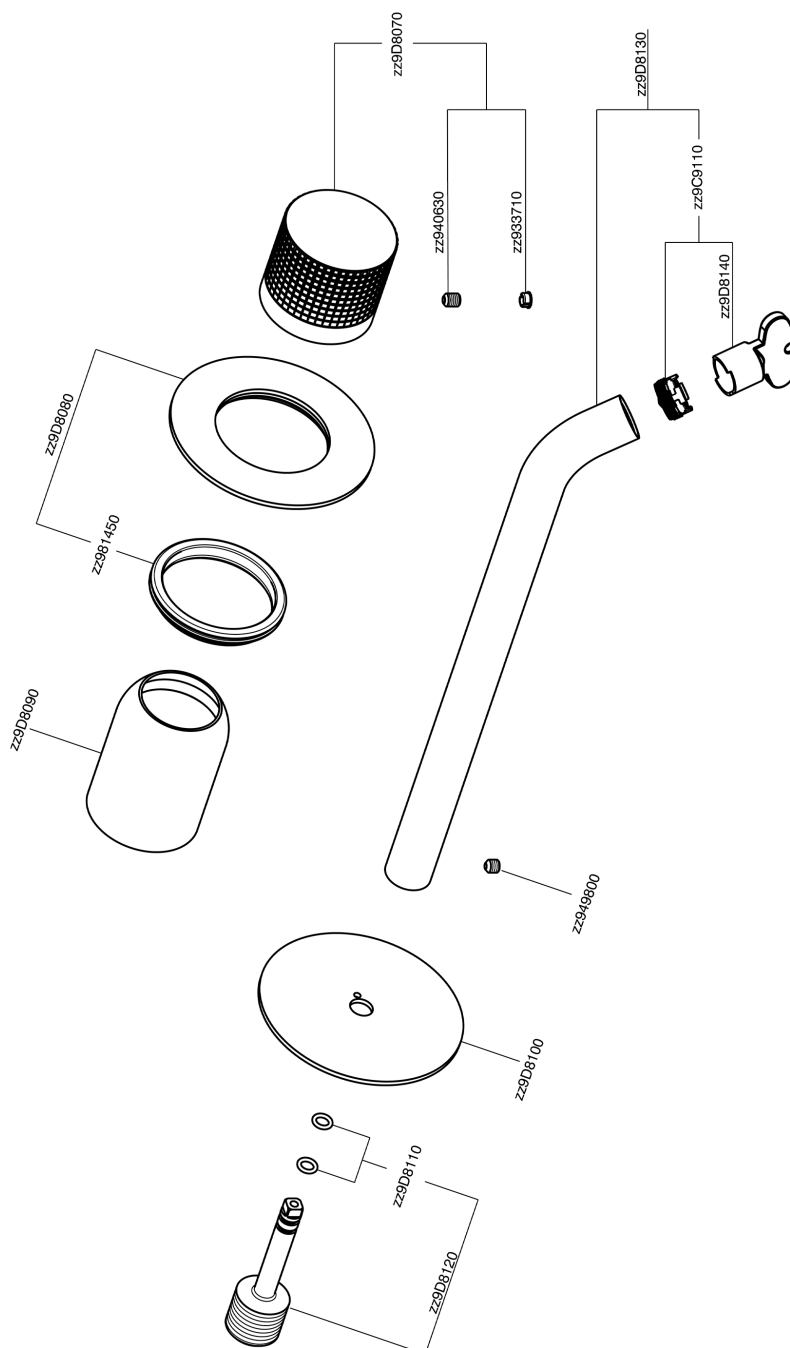

## Parte externa monomando lavabo de pared NUANCE X32\_X1005511

MODELO **X1005511**

Parte externa monomando lavabo de pared,sin parte empotrada,caño L.250 mm,para art.Easy-Box ZA002450-ZA025510,Inox AISI 316L

### ACABADOS DISPONIBLES

**5H** 5H Dark Brass Brushed

**5L** 5L Brushed Black Titanium

**5N** 5N Oro Rosa Cepillado

**D1** D1 Inox Cepillado

### CARACTERÍSTICAS

Instalación	<b>Empotrado</b>
Empotrado 1	<b>ZA002450</b>

## Parte esterna monomando lavabo de pared NUANCE X32\_X1005511

X1005511

<https://es.cisal.it/parte-externa-monomando-lavabo-de-pared-nuance-x32-x1005511>

2024-12-03