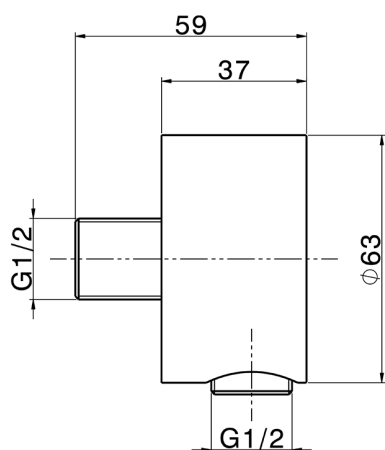

Toma de agua XION_DS017310

MODELO **DS017310**

Toma de agua,Inox AISI 316L

ACABADOS DISPONIBLES

CARACTERÍSTICAS

2025-01-15