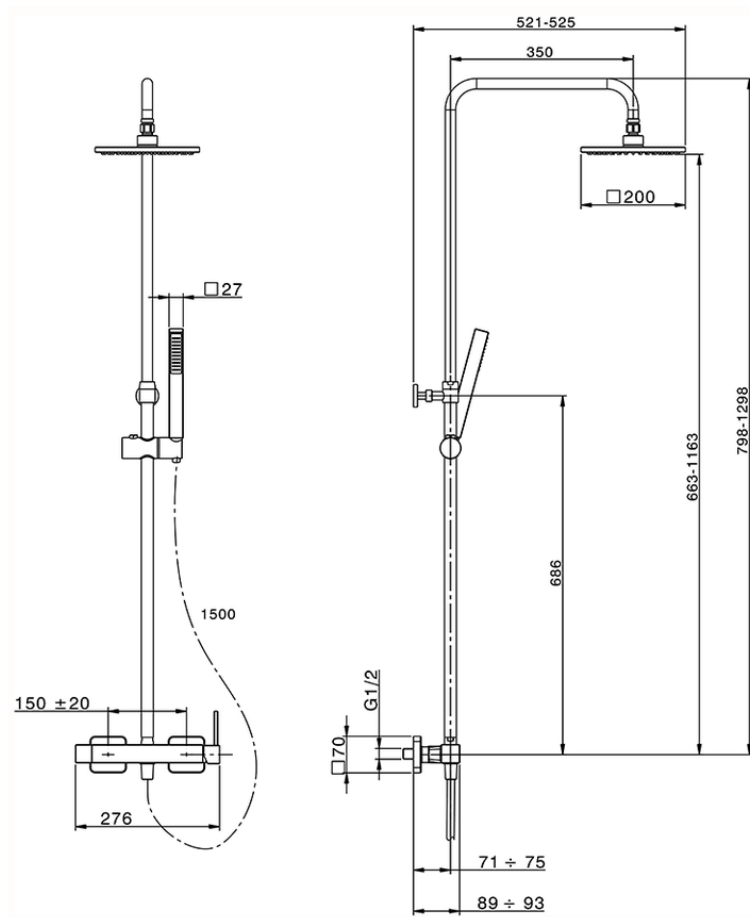

Columna monomando ducha 2 funciones COLUMNAS DUCHA_RR004021

RR004021

<https://es.cisal.it/columna-monomando-ducha-2-funciones-columnas-ducha-rr004021>

2025-01-15